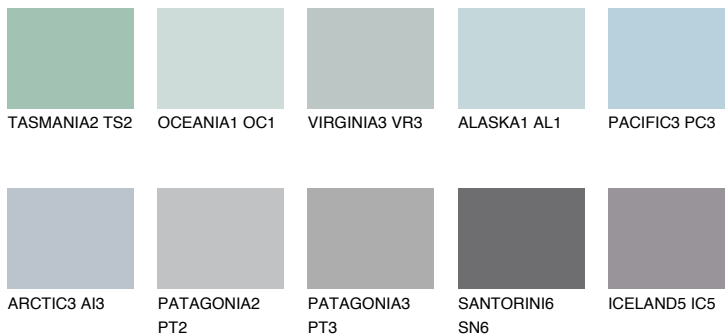

SAMOA1 SA1

59% **TSR** 63%

Passzoló színek

COLOURS

Intenzív színek

További információért látogasson el a
www.ceresit.hu

*A látható színek a Ceresit által kínált összes vakolatra és festékre vonatkoznak. A tényleges színek kis mértékben eltérhetnek az itt láthatóktól, ez függ a felülettől, a körülményektől és a választott vakolat textúrájától. Javasoljuk a valódi színminták ellenőrzését is a Ceresit forgalmazójánál.