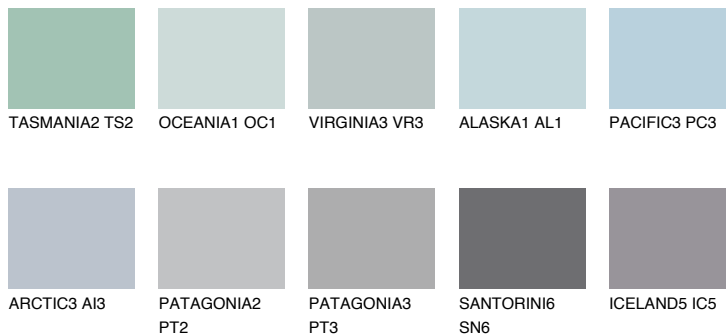

SAMOA1 SA1☀ 59% **TSR 63%****Passzoló színek****COLOURS****Intenzív színek**

További információért látogasson el a
www.ceresit.hu

*A látható színek a Ceresit által kínált összes vakolatra és festékre vonatkoznak. A tényleges színek kis mértékben eltérhetnek az itt láthatóktól, ez függ a felülettől, a körülményektől és a választott vakolat textúrájától. Javasoljuk a valódi színminták ellenőrzését is a Ceresit forgalmazójánál.