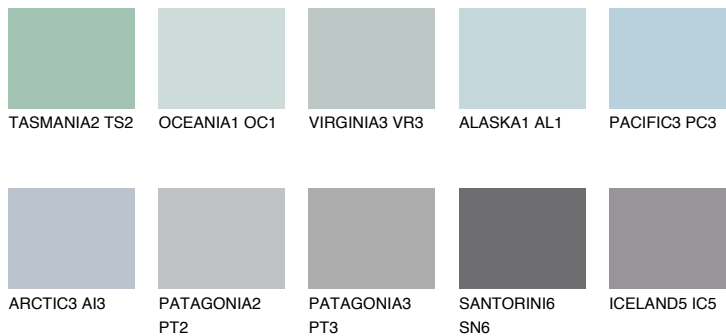

SAMOA1 SA1☀ 59% **TSR** 63%**Passzoló színek****COLOURS****Intenzív színek**

További információért látogasson el a
www.ceresit.hu

*A látható színek a Ceresit által kínált összes vakolatra és festékre vonatkoznak. A tényleges színek kis mértékben eltérhetnek az itt láthatóktól, ez függ a felülettől, a körülményektől és a választott vakolat textúrájától. Javasoljuk a valódi színminták ellenőrzését is a Ceresit forgalmazójánál.