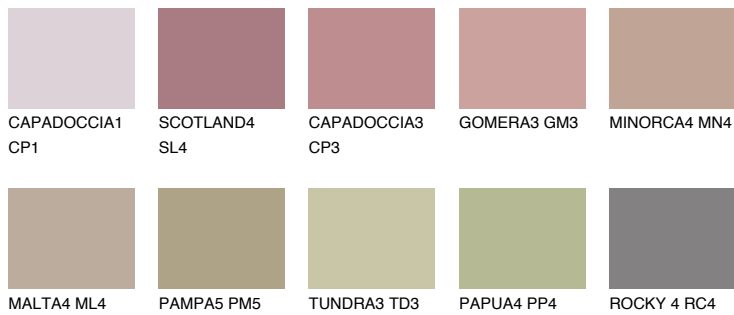

FORMENTERA4 FR4

☀️ 33% **TSR 38%**

Passzó színek

COLOURS

Intenzív színek

További információért látogasson el a
www.ceresit.hu

*A látható színek a Ceresit által kínált összes vakolatra és festékre vonatkoznak. A tényleges színek kis mértékben eltérhetnek az itt láthatóktól, ez függ a felülettől, a körülményektől és a választott vakolat textúrájától. Javasoljuk a valódi színminták ellenőrzését is a Ceresit forgalmazójánál.