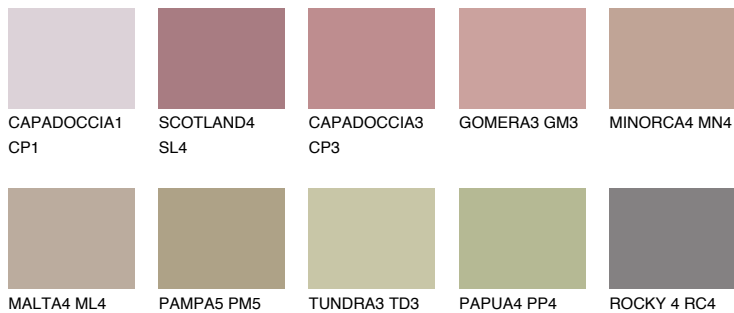

FORMENTERA4 FR4

☀️ 33% **TSR 38%**

Passzoló színek

COLOURS

Intenzív színek

További információért látogasson el a
www.ceresit.hu

*A látható színek a Ceresit által kínált összes vakolatra és festékre vonatkoznak. A tényleges színek kis mértékben eltérhetnek az itt láthatóktól, ez függ a felülettől, a körülményektől és a választott vakolat textúrájától. Javasoljuk a valódi színminták ellenőrzését is a Ceresit forgalmazójánál.