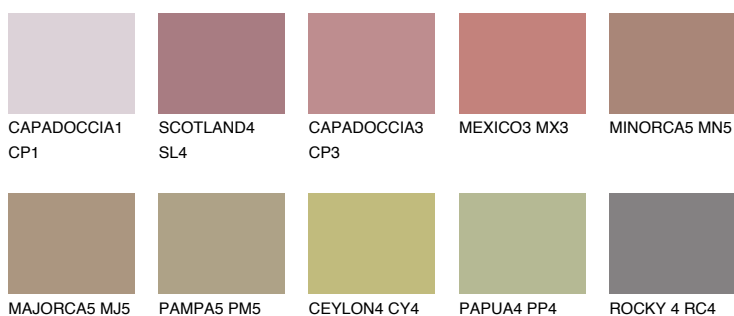

FORMENTERA5 FR5

☀ 24% **TSR** 29%

Passzoló színek

COLOURS

Intenzív színek

További információért látogasson el a
www.ceresit.hu

*A látható színek a Ceresit által kínált összes vakolatra és festékre vonatkoznak. A tényleges színek kis mértékben eltérhetnek az itt láthatóktól, ez függ a felülettől, a körülményektől és a választott vakolat textúrájától. Javasoljuk a valódi színminták ellenőrzését is a Ceresit forgalmazójánál.