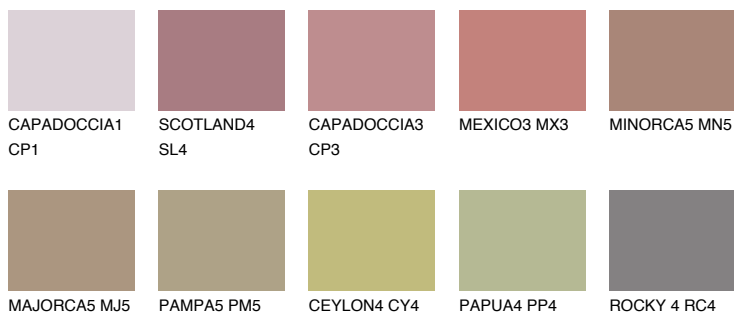

### Passzoló színek

#### COLOURS

#### Intenzív színek

További információért látogasson el a  
[www.ceresit.hu](http://www.ceresit.hu)

\*A látható színek a Ceresit által kínált összes vakolatra és festékre vonatkoznak. A tényleges színek kis mértékben eltérhetnek az itt láthatóktól, ez függ a felülettől, a körülményektől és a választott vakolat textúrájától. Javasoljuk a valódi színminták ellenőrzését is a Ceresit forgalmazójánál.