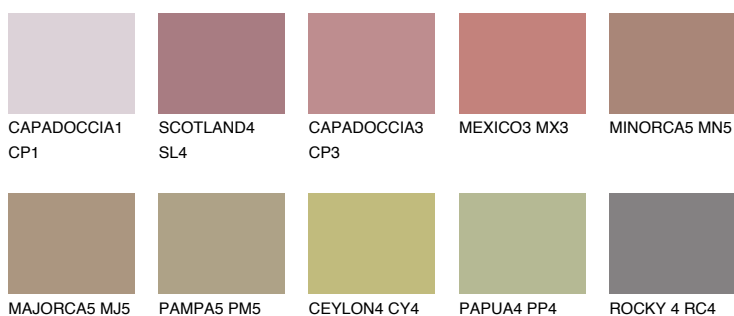

FORMENTERA5 FR5

☀️ 24% **TSR** 29%

Passzoló színek

COLOURS

Intenzív színek

További információért látogasson el a
www.ceresit.hu

*A látható színek a Ceresit által kínált összes vakolatra és festékre vonatkoznak. A tényleges színek kis mértékben eltérhetnek az itt láthatóktól, ez függ a felülettől, a körülményektől és a választott vakolat textúrájától. Javasoljuk a valódi színminták ellenőrzését is a Ceresit forgalmazójánál.