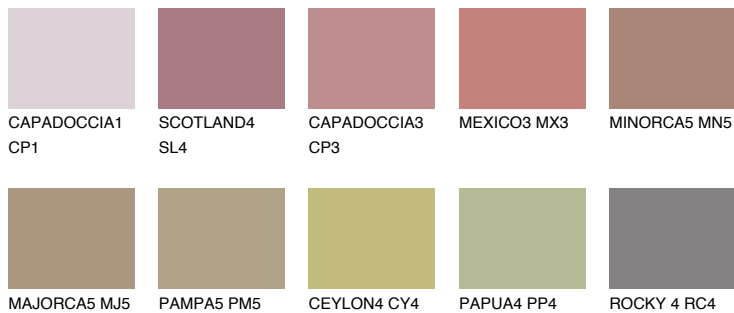

FORMENTERA5 FR5

☀️ 24% **TSR 29%**

Passzoló színek

COLOURS

Intenzív színek

További információért látogasson el a
www.ceresit.hu

*A látható színek a Ceresit által kínált összes vakolatra és festékre vonatkoznak. A tényleges színek kis mértékben eltérhetnek az itt láthatóktól, ez függ a felülettől, a körülményektől és a választott vakolat textúrájától. Javasoljuk a valódi színminták ellenőrzését is a Ceresit forgalmazójánál.