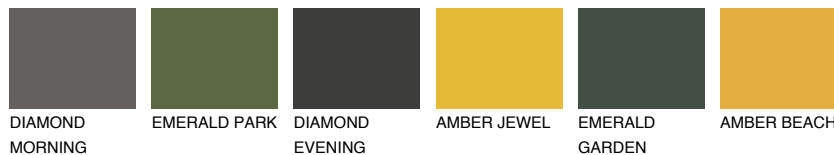

## FORMENTERA6 FR6

☀️ 15%    **TSR 20%**

### Passzoló színek

#### COLOURS

#### Intenzív színek

További információért látogasson el a  
[www.ceresit.hu](http://www.ceresit.hu)

\*A látható színek a Ceresit által kínált összes vakolatra és festékre vonatkoznak. A tényleges színek kis mértékben eltérhetnek az itt láthatóktól, ez függ a felülettől, a körülményektől és a választott vakolat textúrájától. Javasoljuk a valódi színminták ellenőrzését is a Ceresit forgalmazójánál.