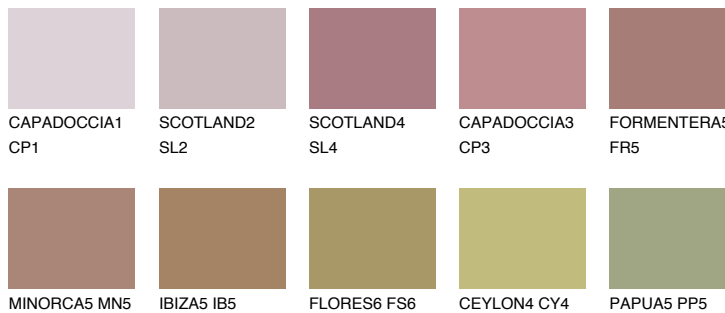

FORMENTERA6 FR6

☀️ 15% **TSR 20%**

Passzoló színek

COLOURS

Intenzív színek

További információért látogasson el a
www.ceresit.hu

*A látható színek a Ceresit által kínált összes vakolatra és festékre vonatkoznak. A tényleges színek kis mértékben eltérhetnek az itt láthatóktól, ez függ a felülettől, a körülményektől és a választott vakolat textúrájától. Javasoljuk a valódi színminták ellenőrzését is a Ceresit forgalmazójánál.