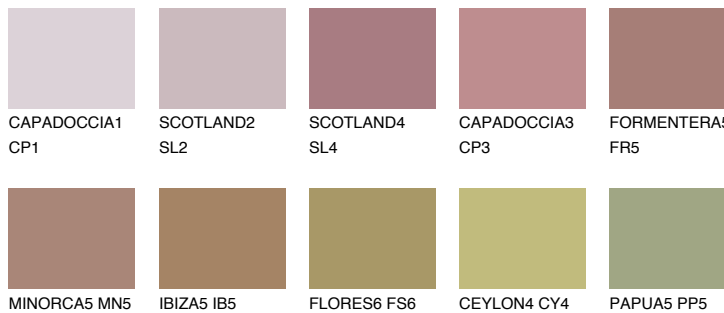

## FORMENTERA6 FR6

☀️ 15%    **TSR 20%**

### Passzoló színek

#### COLOURS

#### Intenzív színek

További információért látogasson el a  
[www.ceresit.hu](http://www.ceresit.hu)

\*A látható színek a Ceresit által kínált összes vakolatra és festékre vonatkoznak. A tényleges színek kis mértékben eltérhetnek az itt láthatóktól, ez függ a felülettől, a körülményektől és a választott vakolat textúrájától. Javasoljuk a valódi színminták ellenőrzését is a Ceresit forgalmazójánál.