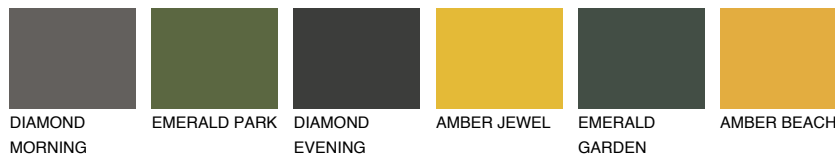

FORMENTERA6 FR6

☀️ 15% **TSR 20%**

Passzoló színek

COLOURS

Intenzív színek

További információért látogasson el a
www.ceresit.hu

*A látható színek a Ceresit által kínált összes vakolatra és festékre vonatkoznak. A tényleges színek kis mértékben eltérhetnek az itt láthatóktól, ez függ a felülettől, a körülményektől és a választott vakolat textúrájától. Javasoljuk a valódi színminták ellenőrzését is a Ceresit forgalmazójánál.