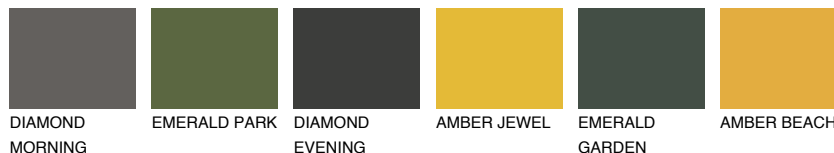

FORMENTERA6 FR6

☀️ 15% **TSR 20%**

Passzoló színek

COLOURS

Intenzív színek

További információért látogasson el a
www.ceresit.hu

*A látható színek a Ceresit által kínált összes vakolatra és festékre vonatkoznak. A tényleges színek kis mértékben eltérhetnek az itt láthatóktól, ez függ a felülettől, a körülményektől és a választott vakolat textúrájától. Javasoljuk a valódi színminták ellenőrzését is a Ceresit forgalmazójánál.