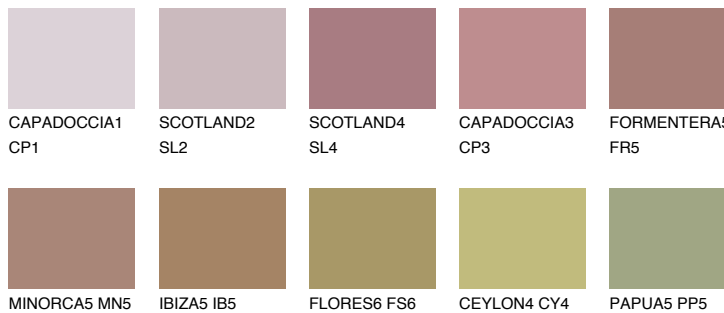

FORMENTERA6 FR6

☀️ 15% **TSR 20%**

Passzoló színek

COLOURS

Intenzív színek

További információért látogasson el a
www.ceresit.hu