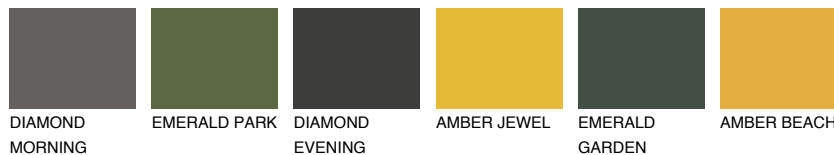

FORMENTERA6 FR6

☀️ 15% **TSR 20%**

Passzoló színek

COLOURS

Intenzív színek

További információért látogasson el a
www.ceresit.hu