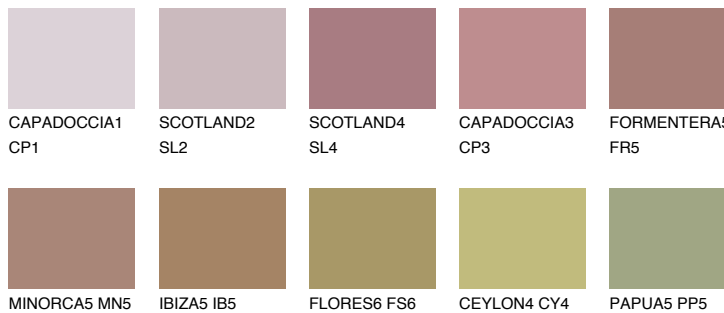

FORMENTERA6 FR6

☀️ 15% **TSR 20%**

Passzoló színek

COLOURS

Intenzív színek

További információért látogasson el a
www.ceresit.hu

*A látható színek a Ceresit által kínált összes vakolatra és festékre vonatkoznak. A tényleges színek kis mértékben eltérhetnek az itt láthatóktól, ez függ a felülettől, a körülményektől és a választott vakolat textúrájától. Javasoljuk a valódi színminták ellenőrzését is a Ceresit forgalmazójánál.