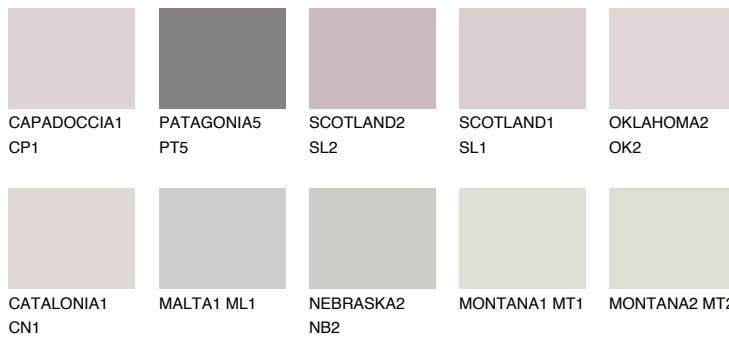

## ASTURIA1 AS1

62% **TSR** 65%

### Passzoló színek

#### COLOURS

#### Intenzív színek

További információért látogasson el a  
[www.ceresit.hu](http://www.ceresit.hu)