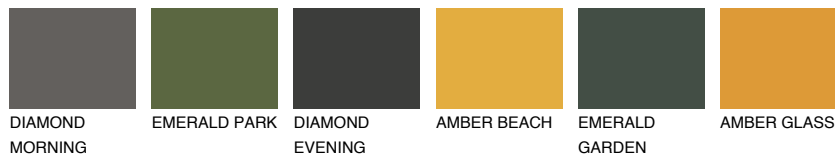

Intenzív színek