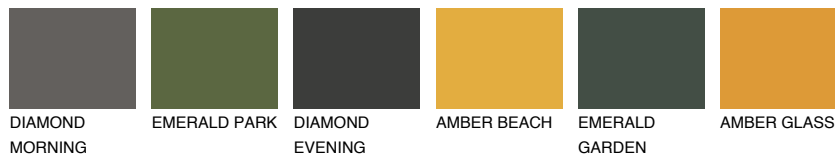

ASTURIA1 AS1

62% **TSR** 65%

Passzoló színek

COLOURS

Intenzív színek

További információért látogasson el a
www.ceresit.hu

*A látható színek a Ceresit által kínált összes vakolatra és festékre vonatkoznak. A tényleges színek kis mértékben eltérhetnek az itt láthatóktól, ez függ a felülettől, a körülményektől és a választott vakolat textúrájától. Javasoljuk a valódi színminták ellenőrzését is a Ceresit forgalmazójánál.