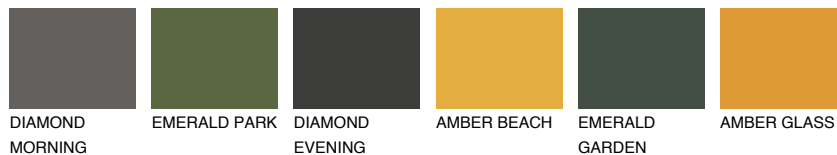

ASTURIA1 AS1

62% **TSR** 65%

Passzoló színek

COLOURS

Intenzív színek

További információért látogasson el a
www.ceresit.hu

*A látható színek a Ceresit által kínált összes vakolatra és festékre vonatkoznak. A tényleges színek kis mértékben eltérhetnek az itt láthatóktól, ez függ a felülettől, a körülményektől és a választott vakolat textúrájától. Javasoljuk a valódi színminták ellenőrzését is a Ceresit forgalmazójánál.