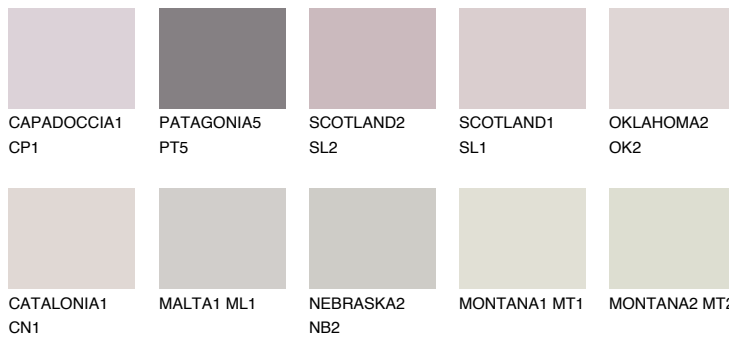

ASTURIA1 AS1

62% **TSR** 65%

Passzoló színek

COLOURS

Intenzív színek

További információért látogasson el a
www.ceresit.hu

*A látható színek a Ceresit által kínált összes vakolatra és festékre vonatkoznak. A tényleges színek kis mértékben eltérhetnek az itt láthatóktól, ez függ a felülettől, a körülményektől és a választott vakolat textúrájától. Javasoljuk a valódi színminták ellenőrzését is a Ceresit forgalmazójánál.