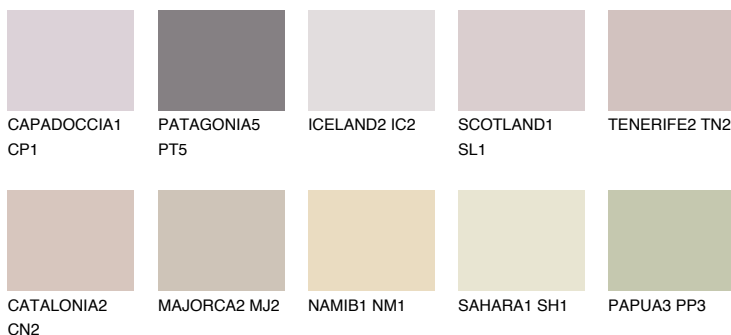

ASTURIA2 AS2

☀️ 52% **TSR 58%**

Passzoló színek

COLOURS

Intenzív színek

További információért látogasson el a
www.ceresit.hu