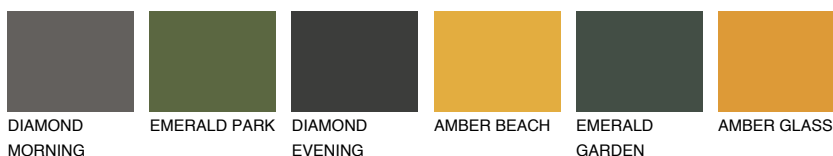

ASTURIA2 AS2

☀️ 52% **TSR 58%**

Passzoló színek

COLOURS

Intenzív színek

További információért látogasson el a
www.ceresit.hu