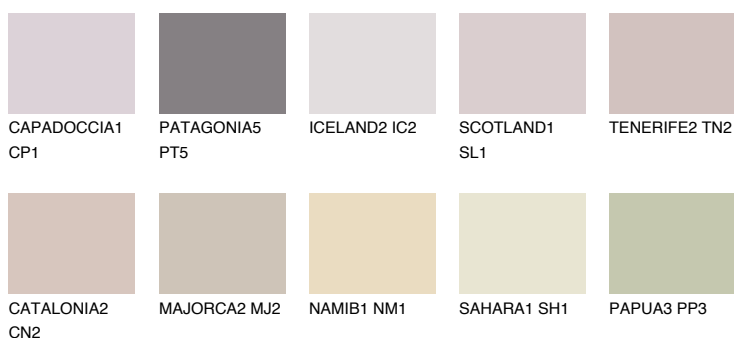

## ASTURIA2 AS2

☀️ 52%    **TSR 58%**

### Passzoló színek

#### COLOURS

#### Intenzív színek

További információért látogasson el a  
[www.ceresit.hu](http://www.ceresit.hu)

\*A látható színek a Ceresit által kínált összes vakolatra és festékre vonatkoznak. A tényleges színek kis mértékben eltérhetnek az itt láthatóktól, ez függ a felülettől, a körülményektől és a választott vakolat textúrájától. Javasoljuk a valódi színminták ellenőrzését is a Ceresit forgalmazójánál.