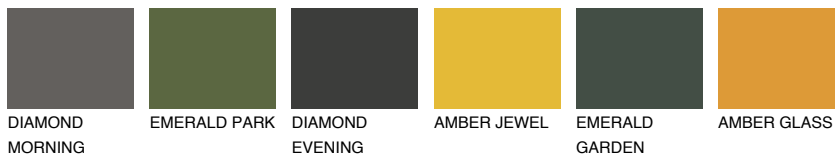

## ASTURIA3 AS3

☀️ 45%    **TSR 46%**

### Passzoló színek

#### COLOURS

#### Intenzív színek

További információért látogasson el a  
[www.ceresit.hu](http://www.ceresit.hu)

\*A látható színek a Ceresit által kínált összes vakolatra és festékre vonatkoznak. A tényleges színek kis mértékben eltérhetnek az itt láthatóktól, ez függ a felülettől, a körülményektől és a választott vakolat textúrájától. Javasoljuk a valódi színminták ellenőrzését is a Ceresit forgalmazójánál.