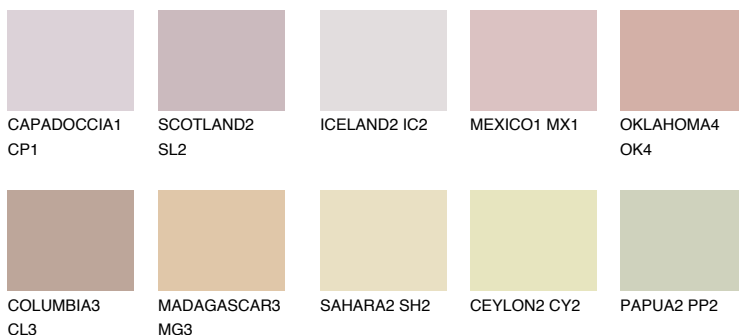

ASTURIA3 AS3

☀️ 45% **TSR 46%**

Passzoló színek

COLOURS

Intenzív színek

További információért látogasson el a
www.ceresit.hu

*A látható színek a Ceresit által kínált összes vakolatra és festékre vonatkoznak. A tényleges színek kis mértékben eltérhetnek az itt láthatóktól, ez függ a felülettől, a körülményektől és a választott vakolat textúrájától. Javasoljuk a valódi színminták ellenőrzését is a Ceresit forgalmazójánál.