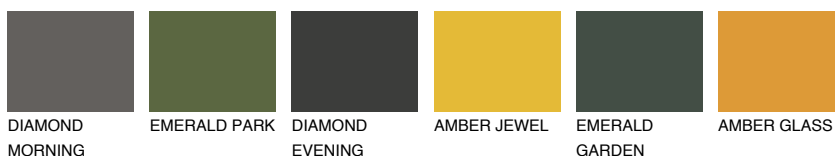

ASTURIA3 AS3

☀️ 45% **TSR 46%**

Passzoló színek

COLOURS

Intenzív színek

További információért látogasson el a
www.ceresit.hu

*A látható színek a Ceresit által kínált összes vakolatra és festékre vonatkoznak. A tényleges színek kis mértékben eltérhetnek az itt láthatóktól, ez függ a felülettől, a körülményektől és a választott vakolat textúrájától. Javasoljuk a valódi színminták ellenőrzését is a Ceresit forgalmazójánál.