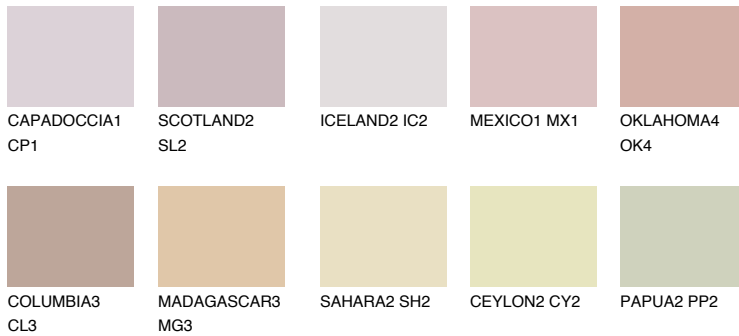

## ASTURIA3 AS3

☀️ 45%    **TSR 46%**

### Passzoló színek

#### COLOURS

#### Intenzív színek

További információért látogasson el a  
[www.ceresit.hu](http://www.ceresit.hu)

\*A látható színek a Ceresit által kínált összes vakolatra és festékre vonatkoznak. A tényleges színek kis mértékben eltérhetnek az itt láthatóktól, ez függ a felülettől, a körülményektől és a választott vakolat textúrájától. Javasoljuk a valódi színminták ellenőrzését is a Ceresit forgalmazójánál.