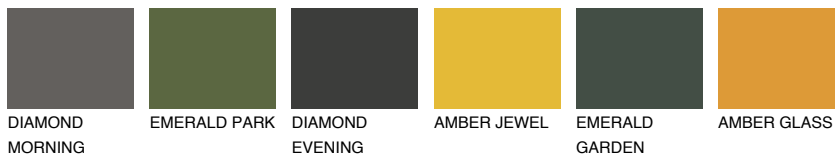

**ASTURIA3 AS3**

☀ 45% **TSR** 46%

**Passzoló színek**

**COLOURS**

**Intenzív színek**

További információért látogasson el a  
[www.ceresit.hu](http://www.ceresit.hu)

\*A látható színek a Ceresit által kínált összes vakolatra és festékre vonatkoznak. A tényleges színek kis mértékben eltérhetnek az itt láthatóktól, ez függ a felülettől, a körülményektől és a választott vakolat textúrájától. Javasoljuk a valódi színminták ellenőrzését is a Ceresit forgalmazójánál.