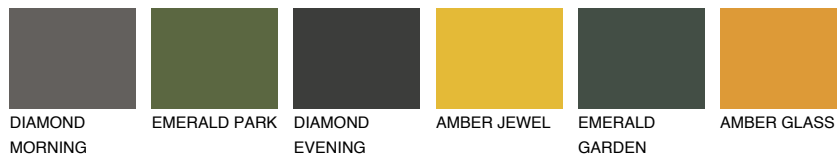

**ASTURIA3 AS3**☀️ 45%    **TSR 46%****Passzó színek****COLOURS****Intenzív színek**

További információért látogasson el a  
[www.ceresit.hu](http://www.ceresit.hu)

\*A látható színek a Ceresit által kínált összes vakolatra és festékre vonatkoznak. A tényleges színek kis mértékben eltérhetnek az itt láthatóktól, ez függ a felülettől, a körülményektől és a választott vakolat textúrájától. Javasoljuk a valódi színminták ellenőrzését is a Ceresit forgalmazójánál.