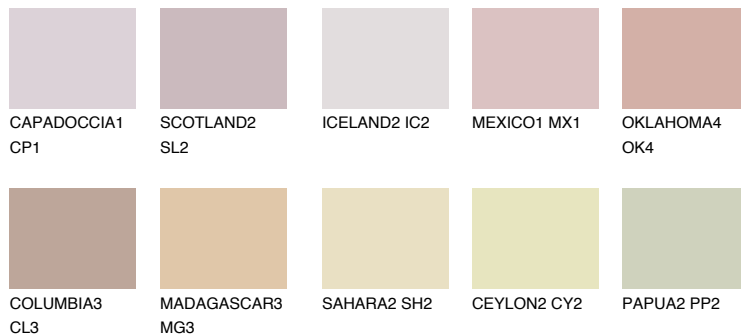

**ASTURIA3 AS3**☀️ 45%    **TSR 46%****Passzó színek****COLOURS****Intenzív színek**

További információért látogasson el a  
[www.ceresit.hu](http://www.ceresit.hu)

\*A látható színek a Ceresit által kínált összes vakolatra és festékre vonatkoznak. A tényleges színek kis mértékben eltérhetnek az itt láthatóktól, ez függ a felülettől, a körülményektől és a választott vakolat textúrájától. Javasoljuk a valódi színminták ellenőrzését is a Ceresit forgalmazójánál.