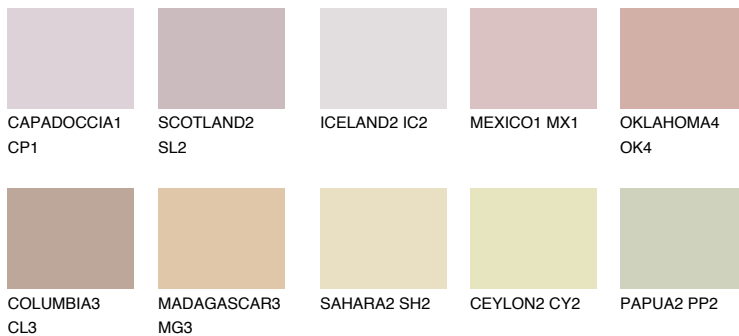

**ASTURIA3 AS3**

☀ 45% **TSR** 46%

**Passzoló színek**

**COLOURS**

**Intenzív színek**

További információért látogasson el a  
[www.ceresit.hu](http://www.ceresit.hu)

\*A látható színek a Ceresit által kínált összes vakolatra és festékre vonatkoznak. A tényleges színek kis mértékben eltérhetnek az itt láthatóktól, ez függ a felülettől, a körülményektől és a választott vakolat textúrájától. Javasoljuk a valódi színminták ellenőrzését is a Ceresit forgalmazójánál.