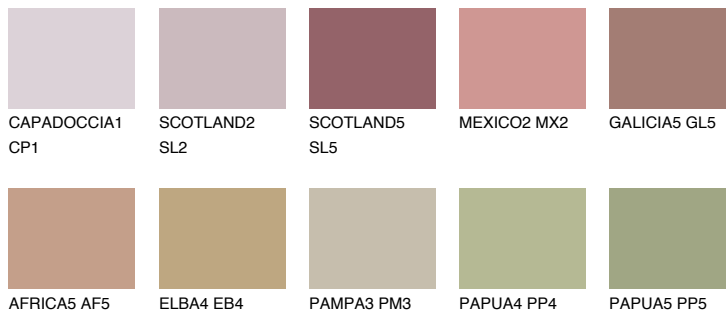

**ASTURIA4 AS4**☀️ 30%   **TSR 34%****Passzoló színek****COLOURS****Intenzív színek**

További információért látogasson el a  
[www.ceresit.hu](http://www.ceresit.hu)

\*A látható színek a Ceresit által kínált összes vakolatra és festékre vonatkoznak. A tényleges színek kis mértékben eltérhetnek az itt láthatóktól, ez függ a felülettől, a körülményektől és a választott vakolat textúrájától. Javasoljuk a valódi színminták ellenőrzését is a Ceresit forgalmazójánál.