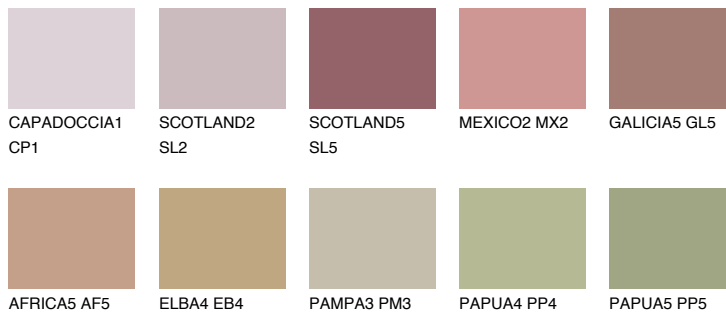

ASTURIA4 AS4☀️ 30% **TSR 34%****Passzoló színek****COLOURS****Intenzív színek**

További információért látogasson el a
www.ceresit.hu

*A látható színek a Ceresit által kínált összes vakolatra és festékre vonatkoznak. A tényleges színek kis mértékben eltérhetnek az itt láthatóktól, ez függ a felülettől, a körülményektől és a választott vakolat textúrájától. Javasoljuk a valódi színminták ellenőrzését is a Ceresit forgalmazójánál.