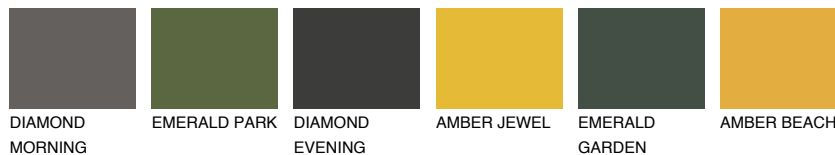

ASTURIA4 AS4☀️ 30% **TSR 34%****Passzoló színek****COLOURS****Intenzív színek**

További információért látogasson el a
www.ceresit.hu

*A látható színek a Ceresit által kínált összes vakolatra és festékre vonatkoznak. A tényleges színek kis mértékben eltérhetnek az itt láthatóktól, ez függ a felülettől, a körülményektől és a választott vakolat textúrájától. Javasoljuk a valódi színminták ellenőrzését is a Ceresit forgalmazójánál.