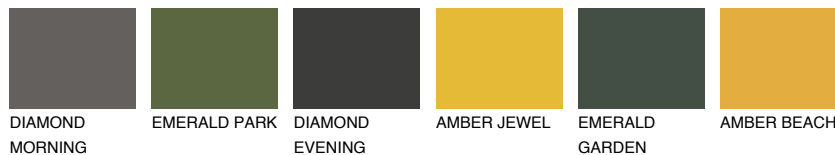

**ASTURIA4 AS4**☀️ 30%   **TSR 34%****Passzoló színek****COLOURS****Intenzív színek**

További információért látogasson el a  
[www.ceresit.hu](http://www.ceresit.hu)

\*A látható színek a Ceresit által kínált összes vakolatra és festékre vonatkoznak. A tényleges színek kis mértékben eltérhetnek az itt láthatóktól, ez függ a felülettől, a körülményektől és a választott vakolat textúrájától. Javasoljuk a valódi színminták ellenőrzését is a Ceresit forgalmazójánál.