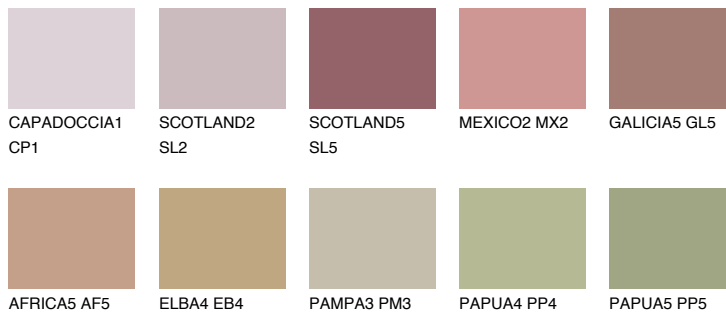

**ASTURIA4 AS4**☀️ 30% **TSR 34%****Passzó színek****COLOURS****Intenzív színek**

További információért látogasson el a  
[www.ceresit.hu](http://www.ceresit.hu)

\*A látható színek a Ceresit által kínált összes vakolatra és festékre vonatkoznak. A tényleges színek kis mértékben eltérhetnek az itt láthatóktól, ez függ a felülettől, a körülményektől és a választott vakolat textúrájától. Javasoljuk a valódi színminták ellenőrzését is a Ceresit forgalmazójánál.