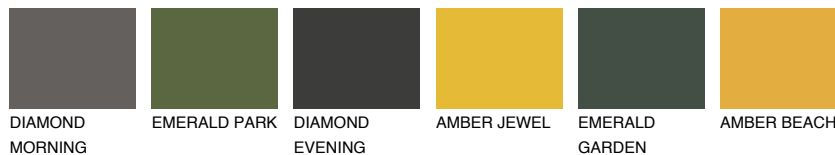

**ASTURIA4 AS4**☀️ 30% **TSR 34%****Passzó színek****COLOURS****Intenzív színek**

További információért látogasson el a  
[www.ceresit.hu](http://www.ceresit.hu)

\*A látható színek a Ceresit által kínált összes vakolatra és festékre vonatkoznak. A tényleges színek kis mértékben eltérhetnek az itt láthatóktól, ez függ a felülettől, a körülményektől és a választott vakolat textúrájától. Javasoljuk a valódi színminták ellenőrzését is a Ceresit forgalmazójánál.