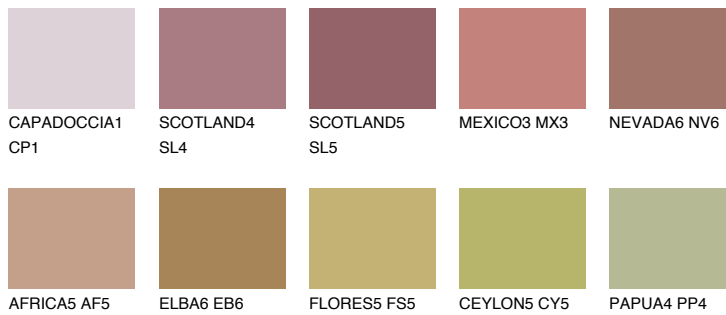

ASTURIA5 AS5

☀️ 23% **TSR 30%**

Passzoló színek

COLOURS

Intenzív színek

További információért látogasson el a
www.ceresit.hu

*A látható színek a Ceresit által kínált összes vakolatra és festékre vonatkoznak. A tényleges színek kis mértékben eltérhetnek az itt láthatóktól, ez függ a felülettől, a körülményektől és a választott vakolat textúrájától. Javasoljuk a valódi színminták ellenőrzését is a Ceresit forgalmazójánál.