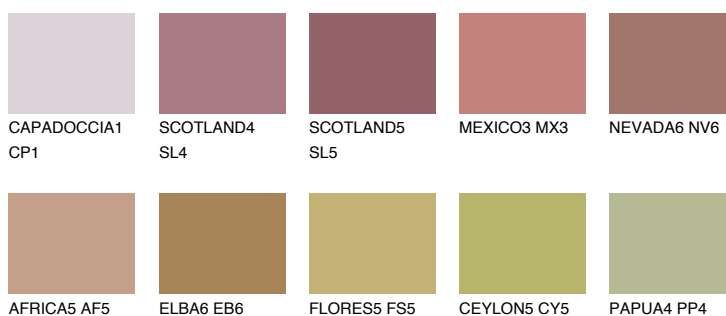

ASTURIA5 AS5

☀️ 23% **TSR 30%**

Passzoló színek

COLOURS

Intenzív színek

További információért látogasson el a
www.ceresit.hu

*A látható színek a Ceresit által kínált összes vakolatra és festékre vonatkoznak. A tényleges színek kis mértékben eltérhetnek az itt láthatóktól, ez függ a felülettől, a körülményektől és a választott vakolat textúrájától. Javasoljuk a valódi színminták ellenőrzését is a Ceresit forgalmazójánál.