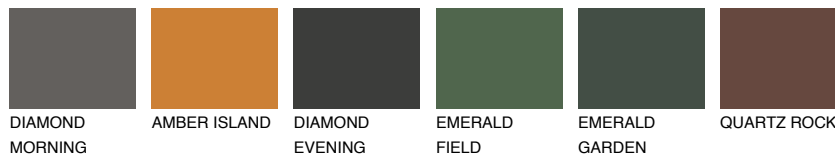

ASTURIA5 AS5

☀️ 23% **TSR 30%**

Passzoló színek

COLOURS

Intenzív színek

További információért látogasson el a
www.ceresit.hu

*A látható színek a Ceresit által kínált összes vakolatra és festékre vonatkoznak. A tényleges színek kis mértékben eltérhetnek az itt láthatóktól, ez függ a felülettől, a körülményektől és a választott vakolat textúrájától. Javasoljuk a valódi színminták ellenőrzését is a Ceresit forgalmazójánál.