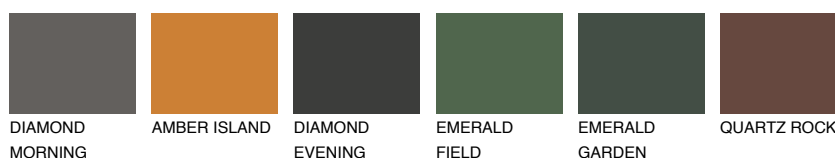

ASTURIA5 AS5

☀️ 23% **TSR 30%**

Passzoló színek

COLOURS

Intenzív színek

További információért látogasson el a
www.ceresit.hu

*A látható színek a Ceresit által kínált összes vakolatra és festékre vonatkoznak. A tényleges színek kis mértékben eltérhetnek az itt láthatóktól, ez függ a felülettől, a körülményektől és a választott vakolat textúrájától. Javasoljuk a valódi színminták ellenőrzését is a Ceresit forgalmazójánál.