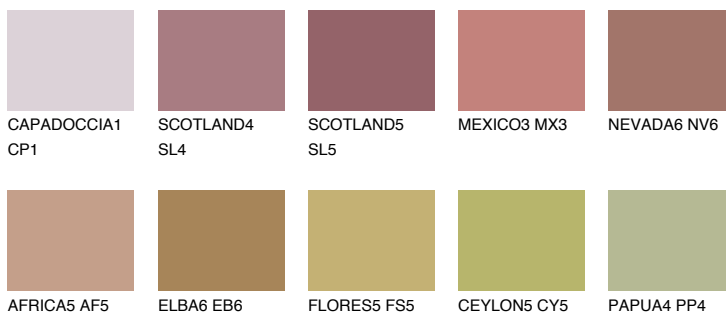

ASTURIA5 AS5

☀️ 23% **TSR 30%**

Passzoló színek

COLOURS

Intenzív színek

További információért látogasson el a
www.ceresit.hu

*A látható színek a Ceresit által kínált összes vakolatra és festékre vonatkoznak. A tényleges színek kis mértékben eltérhetnek az itt láthatóktól, ez függ a felülettől, a körülményektől és a választott vakolat textúrájától. Javasoljuk a valódi színminták ellenőrzését is a Ceresit forgalmazójánál.