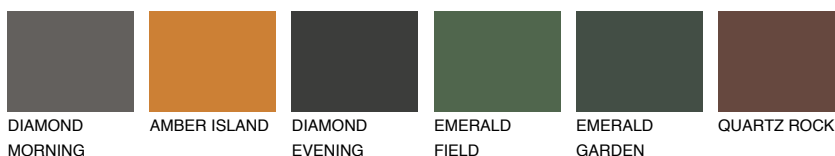

ASTURIA5 AS5

☀️ 23% **TSR 30%**

Passzoló színek

COLOURS

Intenzív színek

További információért látogasson el a
www.ceresit.hu

*A látható színek a Ceresit által kínált összes vakolatra és festékre vonatkoznak. A tényleges színek kis mértékben eltérhetnek az itt láthatóktól, ez függ a felülettől, a körülményektől és a választott vakolat textúrájától. Javasoljuk a valódi színminták ellenőrzését is a Ceresit forgalmazójánál.