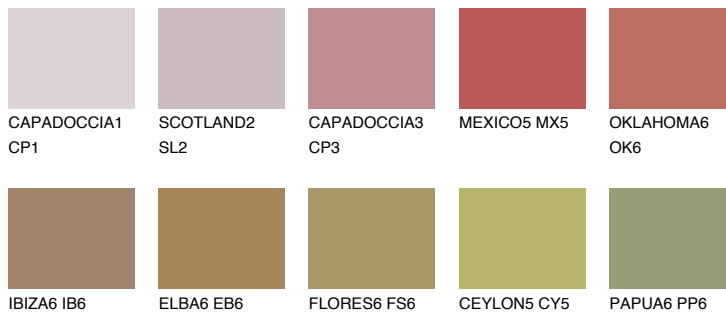

ASTURIA6 AS6☀️ 18% **TSR 26%****Passzó színek****COLOURS****Intenzív színek**

További információért látogasson el a
www.ceresit.hu

*A látható színek a Ceresit által kínált összes vakolatra és festékre vonatkoznak. A tényleges színek kis mértékben eltérhetnek az itt láthatóktól, ez függ a felülettől, a körülményektől és a választott vakolat textúrájától. Javasoljuk a valódi színminták ellenőrzését is a Ceresit forgalmazójánál.