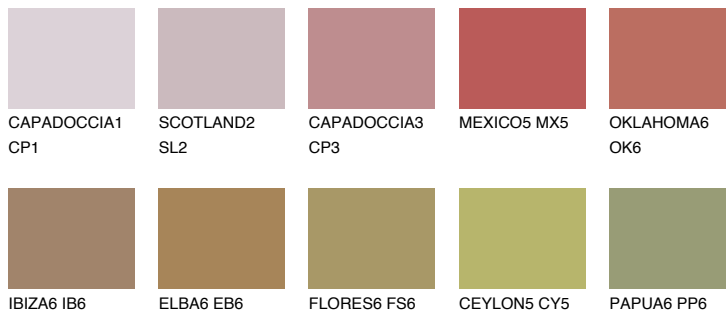

**ASTURIA6 AS6**☀️ 18% **TSR 26%****Passzoló színek****COLOURS****Intenzív színek**

További információért látogasson el a
www.ceresit.hu

*A látható színek a Ceresit által kínált összes vakolatra és festékre vonatkoznak. A tényleges színek kis mértékben eltérhetnek az itt láthatóktól, ez függ a felülettől, a körülményektől és a választott vakolat textúrájától. Javasoljuk a valódi színminták ellenőrzését is a Ceresit forgalmazójánál.