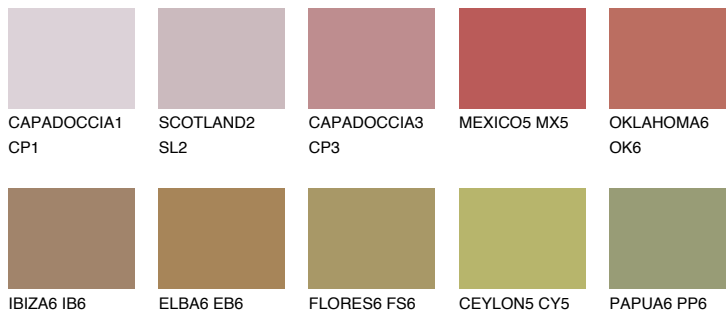

**ASTURIA6 AS6**☀️ 18% **TSR 26%****Passzó színek****COLOURS****Intenzív színek**

További információért látogasson el a
www.ceresit.hu

*A látható színek a Ceresit által kínált összes vakolatra és festékre vonatkoznak. A tényleges színek kis mértékben eltérhetnek az itt láthatóktól, ez függ a felülettől, a körülményektől és a választott vakolat textúrájától. Javasoljuk a valódi színminták ellenőrzését is a Ceresit forgalmazójánál.