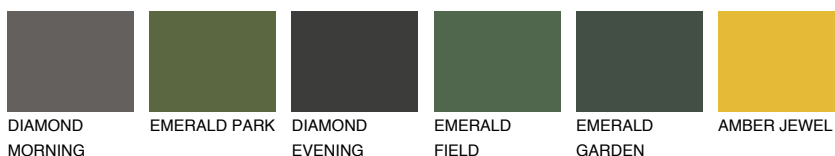

## GALICIA1 GL1

62% **TSR** 60%

### Passzoló színek

#### COLOURS

#### Intenzív színek

További információért látogasson el a  
[www.ceresit.hu](http://www.ceresit.hu)

\*A látható színek a Ceresit által kínált összes vakolatra és festékre vonatkoznak. A tényleges színek kis mértékben eltérhetnek az itt láthatóktól, ez függ a felülettől, a körülményektől és a választott vakolat textúrájától. Javasoljuk a valódi színminták ellenőrzését is a Ceresit forgalmazójánál.