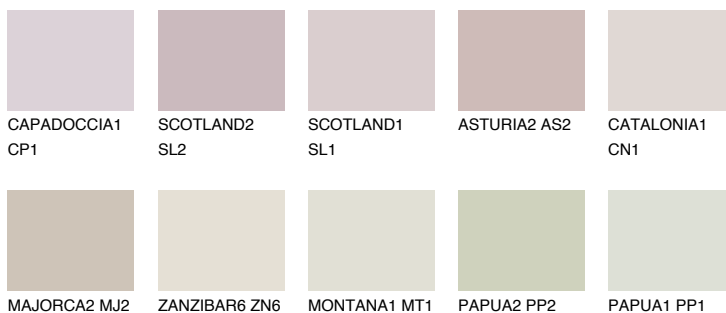

## GALICIA1 GL1

62% **TSR** 60%

### Passzoló színek

#### COLOURS

#### Intenzív színek

További információért látogasson el a  
[www.ceresit.hu](http://www.ceresit.hu)

\*A látható színek a Ceresit által kínált összes vakolatra és festékre vonatkoznak. A tényleges színek kis mértékben eltérhetnek az itt láthatóktól, ez függ a felülettől, a körülményektől és a választott vakolat textúrájától. Javasoljuk a valódi színminták ellenőrzését is a Ceresit forgalmazójánál.