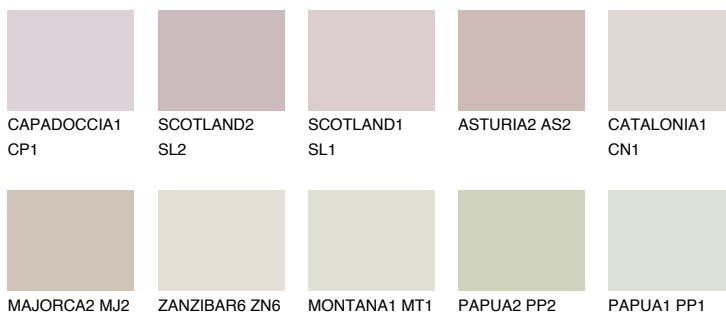

GALICIA1 GL1

62% **TSR** 60%

Passzoló színek

COLOURS

Intenzív színek

További információért látogasson el a
www.ceresit.hu