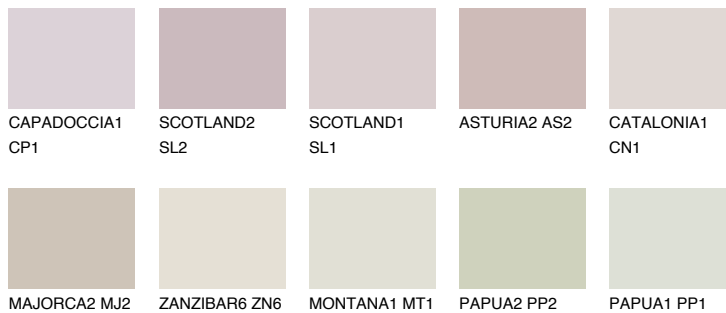

GALICIA1 GL1

62% **TSR** 60%

Passzoló színek

COLOURS

Intenzív színek

További információért látogasson el a
www.ceresit.hu

*A látható színek a Ceresit által kínált összes vakolatra és festékre vonatkoznak. A tényleges színek kis mértékben eltérhetnek az itt láthatóktól, ez függ a felülettől, a körülményektől és a választott vakolat textúrájától. Javasoljuk a valódi színminták ellenőrzését is a Ceresit forgalmazójánál.