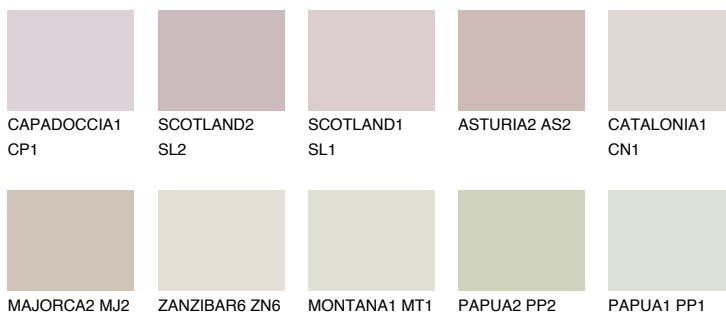

GALICIA1 GL1

62% **TSR** 60%

Passzoló színek

COLOURS

Intenzív színek

További információért látogasson el a
www.ceresit.hu

*A látható színek a Ceresit által kínált összes vakolatra és festékre vonatkoznak. A tényleges színek kis mértékben eltérhetnek az itt láthatóktól, ez függ a felülettől, a körülményektől és a választott vakolat textúrájától. Javasoljuk a valódi színminták ellenőrzését is a Ceresit forgalmazójánál.