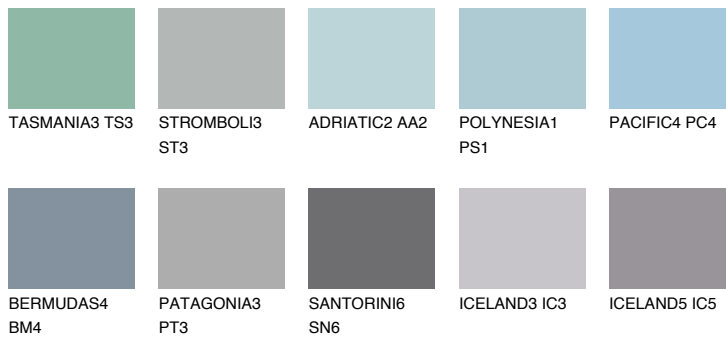

## SAMOA2 SA2

52% **TSR** 57%

### Passzoló színek

#### COLOURS

#### Intenzív színek

További információért látogasson el a  
[www.ceresit.hu](http://www.ceresit.hu)

\*A látható színek a Ceresit által kínált összes vakolatra és festékre vonatkoznak. A tényleges színek kis mértékben eltérhetnek az itt láthatóktól, ez függ a felülettől, a körülményektől és a választott vakolat textúrájától. Javasoljuk a valódi színminták ellenőrzését is a Ceresit forgalmazójánál.