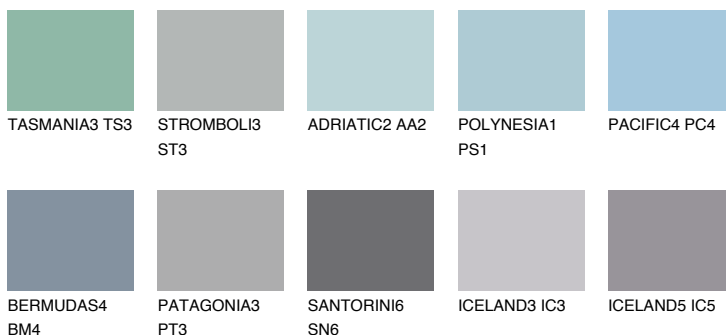

SAMOA2 SA252% **TSR** 57%**Passzoló színek****COLOURS****Intenzív színek**

További információért látogasson el a
www.ceresit.hu

*A látható színek a Ceresit által kínált összes vakolatra és festékre vonatkoznak. A tényleges színek kis mértékben eltérhetnek az itt láthatóktól, ez függ a felülettől, a körülményektől és a választott vakolat textúrájától. Javasoljuk a valódi színminták ellenőrzését is a Ceresit forgalmazójánál.