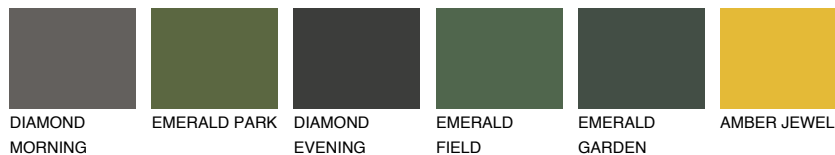

GALICIA2 GL2

53% **TSR** 58%

Passzoló színek

COLOURS

Intenzív színek

További információért látogasson el a
www.ceresit.hu

*A látható színek a Ceresit által kínált összes vakolatra és festékre vonatkoznak. A tényleges színek kis mértékben eltérhetnek az itt láthatóktól, ez függ a felülettől, a körülményektől és a választott vakolat textúrájától. Javasoljuk a valódi színminták ellenőrzését is a Ceresit forgalmazójánál.