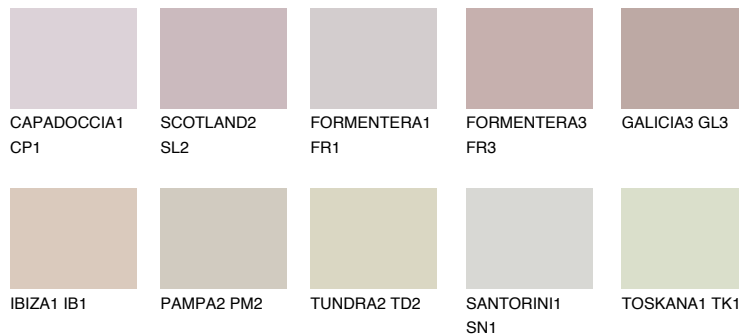

GALICIA2 GL2

53% **TSR** 58%

Passzoló színek

COLOURS

Intenzív színek

További információért látogasson el a
www.ceresit.hu

*A látható színek a Ceresit által kínált összes vakolatra és festékre vonatkoznak. A tényleges színek kis mértékben eltérhetnek az itt láthatóktól, ez függ a felülettől, a körülményektől és a választott vakolat textúrájától. Javasoljuk a valódi színminták ellenőrzését is a Ceresit forgalmazójánál.