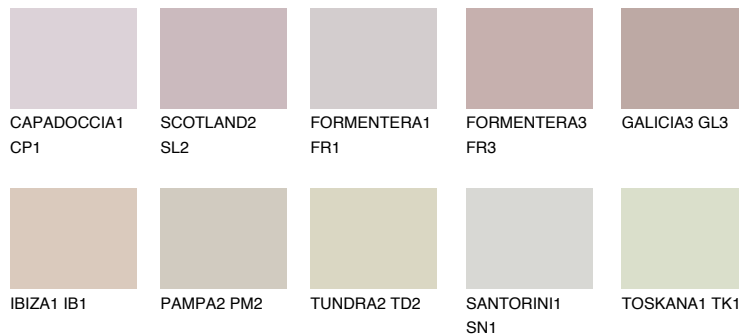

GALICIA2 GL2

53% **TSR** 58%

Passzoló színek

COLOURS

Intenzív színek

További információért látogasson el a
www.ceresit.hu