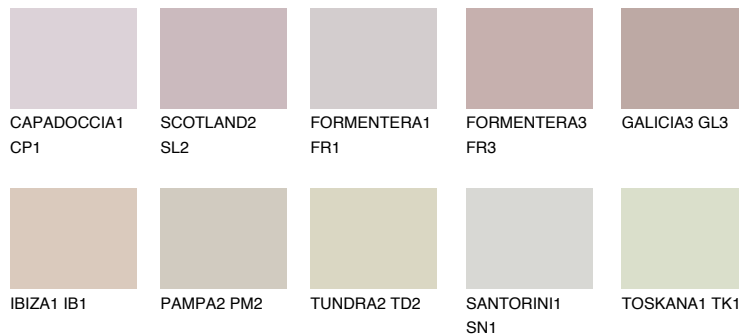

GALICIA2 GL2

☀️ 53% **TSR 58%**

Passzoló színek

COLOURS

Intenzív színek

További információért látogasson el a
www.ceresit.hu

*A látható színek a Ceresit által kínált összes vakolatra és festékre vonatkoznak. A tényleges színek kis mértékben eltérhetnek az itt láthatóktól, ez függ a felülettől, a körülményektől és a választott vakolat textúrájától. Javasoljuk a valódi színminták ellenőrzését is a Ceresit forgalmazójánál.