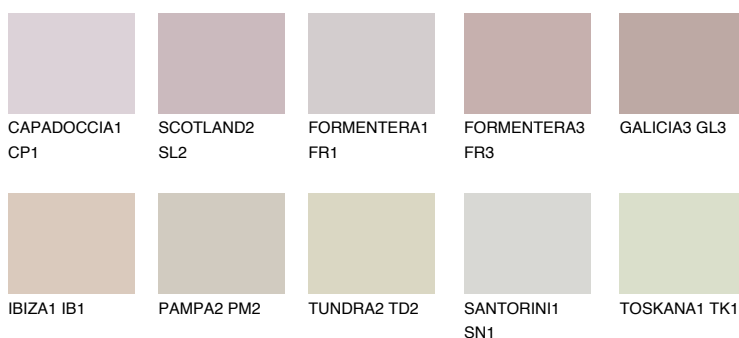

GALICIA2 GL2

53% **TSR** 58%

Passzoló színek

COLOURS

Intenzív színek

További információért látogasson el a
www.ceresit.hu

*A látható színek a Ceresit által kínált összes vakolatra és festékre vonatkoznak. A tényleges színek kis mértékben eltérhetnek az itt láthatóktól, ez függ a felülettől, a körülményektől és a választott vakolat textúrájától. Javasoljuk a valódi színminták ellenőrzését is a Ceresit forgalmazójánál.