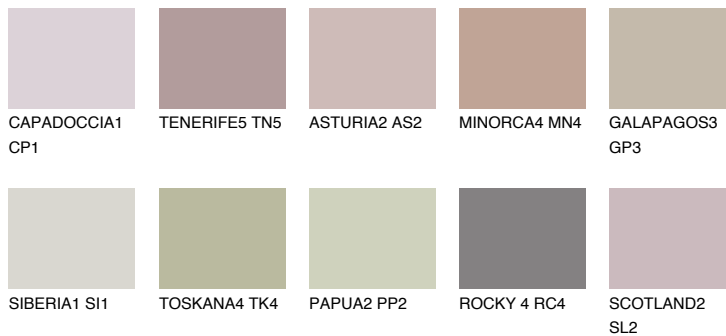

**GALICIA3 GL3**☀️ 42% **TSR 40%****Passzoló színek****COLOURS****Intenzív színek**

További információért látogasson el a
www.ceresit.hu

*A látható színek a Ceresit által kínált összes vakolatra és festékre vonatkoznak. A tényleges színek kis mértékben eltérhetnek az itt láthatóktól, ez függ a felülettől, a körülményektől és a választott vakolat textúrájától. Javasoljuk a valódi színminták ellenőrzését is a Ceresit forgalmazójánál.