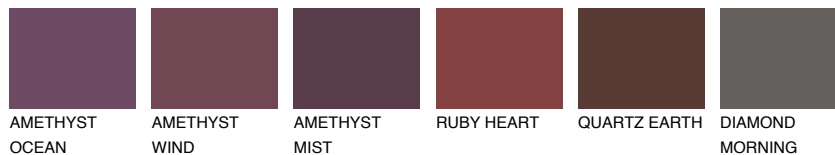

**GALICIA3 GL3**☀️ 42% **TSR 40%****Passzoló színek****COLOURS****Intenzív színek**

További információért látogasson el a
www.ceresit.hu

*A látható színek a Ceresit által kínált összes vakolatra és festékre vonatkoznak. A tényleges színek kis mértékben eltérhetnek az itt láthatóktól, ez függ a felülettől, a körülményektől és a választott vakolat textúrájától. Javasoljuk a valódi színminták ellenőrzését is a Ceresit forgalmazójánál.