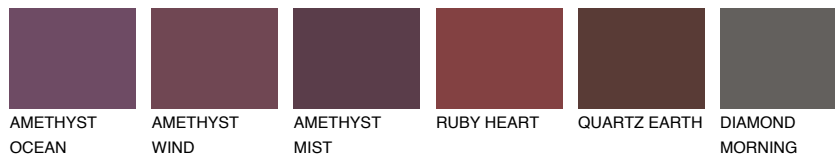

**GALICIA3 GL3**☀️ 42%    **TSR 40%****Passzoló színek****COLOURS****Intenzív színek**

További információért látogasson el a  
[www.ceresit.hu](http://www.ceresit.hu)

\*A látható színek a Ceresit által kínált összes vakolatra és festékre vonatkoznak. A tényleges színek kis mértékben eltérhetnek az itt láthatóktól, ez függ a felülettől, a körülményektől és a választott vakolat textúrájától. Javasoljuk a valódi színminták ellenőrzését is a Ceresit forgalmazójánál.