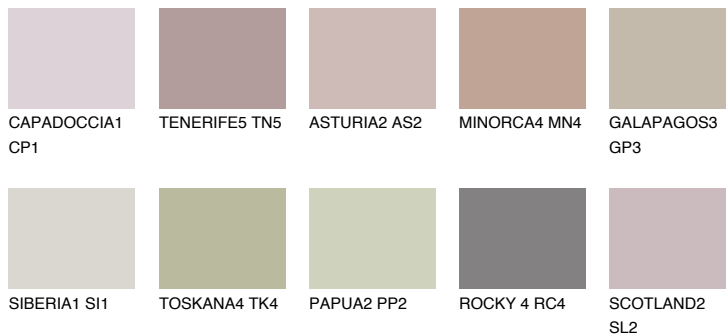

**GALICIA3 GL3**☀️ 42%    **TSR 40%****Passzoló színek****COLOURS****Intenzív színek**

További információért látogasson el a  
[www.ceresit.hu](http://www.ceresit.hu)

\*A látható színek a Ceresit által kínált összes vakolatra és festékre vonatkoznak. A tényleges színek kis mértékben eltérhetnek az itt láthatóktól, ez függ a felülettől, a körülményektől és a választott vakolat textúrájától. Javasoljuk a valódi színminták ellenőrzését is a Ceresit forgalmazójánál.