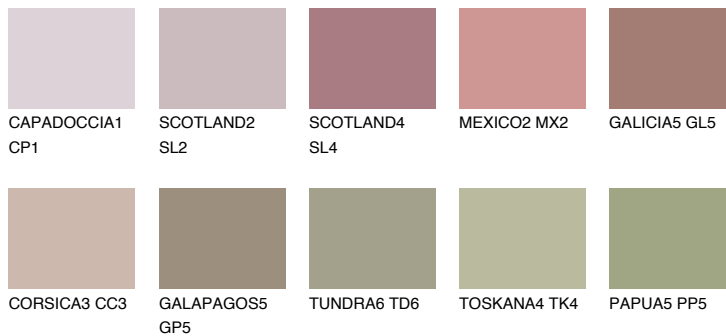

GALICIA4 GL4

☀ 31% **TSR 33%**

Passzoló színek

COLOURS

Intenzív színek

További információért látogasson el a
www.ceresit.hu

*A látható színek a Ceresit által kínált összes vakolatra és festékre vonatkoznak. A tényleges színek kis mértékben eltérhetnek az itt láthatóktól, ez függ a felülettől, a körülményektől és a választott vakolat textúrájától. Javasoljuk a valódi színminták ellenőrzését is a Ceresit forgalmazójánál.