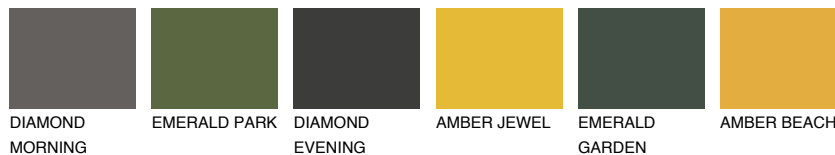

GALICIA4 GL4

☀ 31% **TSR 33%**

Passzoló színek

COLOURS

Intenzív színek

További információért látogasson el a
www.ceresit.hu

*A látható színek a Ceresit által kínált összes vakolatra és festékre vonatkoznak. A tényleges színek kis mértékben eltérhetnek az itt láthatóktól, ez függ a felülettől, a körülményektől és a választott vakolat textúrájától. Javasoljuk a valódi színminták ellenőrzését is a Ceresit forgalmazójánál.