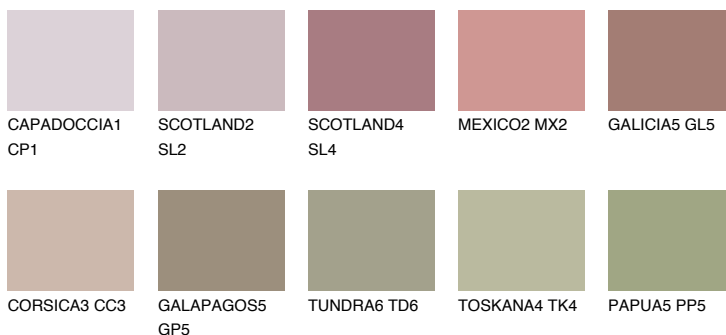

GALICIA4 GL4

☀️ 31% **TSR 33%**

Passzoló színek

COLOURS

Intenzív színek

További információért látogasson el a
www.ceresit.hu

*A látható színek a Ceresit által kínált összes vakolatra és festékre vonatkoznak. A tényleges színek kis mértékben eltérhetnek az itt láthatóktól, ez függ a felülettől, a körülményektől és a választott vakolat textúrájától. Javasoljuk a valódi színminták ellenőrzését is a Ceresit forgalmazójánál.