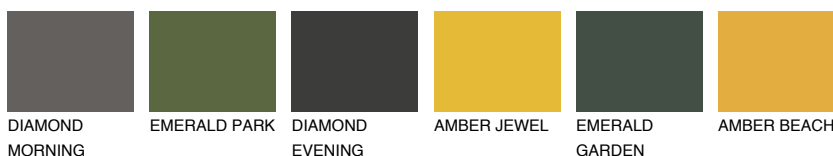

GALICIA4 GL4

☀️ 31% **TSR 33%**

Passzoló színek

COLOURS

Intenzív színek

További információért látogasson el a
www.ceresit.hu

*A látható színek a Ceresit által kínált összes vakolatra és festékre vonatkoznak. A tényleges színek kis mértékben eltérhetnek az itt láthatóktól, ez függ a felülettől, a körülményektől és a választott vakolat textúrájától. Javasoljuk a valódi színminták ellenőrzését is a Ceresit forgalmazójánál.