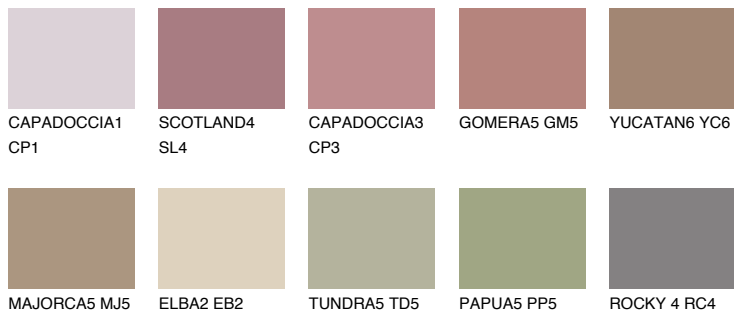

GALICIA5 GL5

☀ 24% **TSR** 29%

Passzoló színek

COLOURS

Intenzív színek

További információért látogasson el a
www.ceresit.hu

*A látható színek a Ceresit által kínált összes vakolatra és festékre vonatkoznak. A tényleges színek kis mértékben eltérhetnek az itt láthatóktól, ez függ a felülettől, a körülményektől és a választott vakolat textúrájától. Javasoljuk a valódi színminták ellenőrzését is a Ceresit forgalmazójánál.