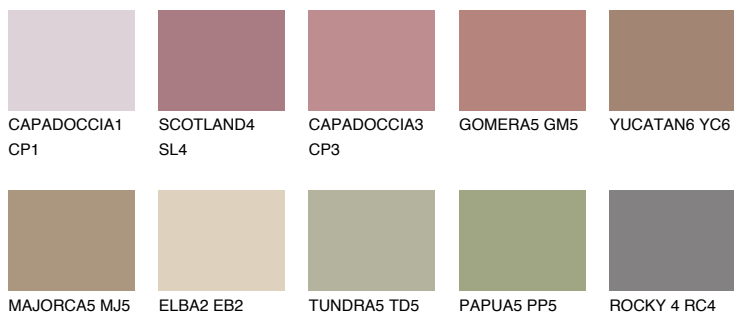

GALICIA5 GL5

☀️ 24% **TSR 29%**

Passzoló színek

COLOURS

Intenzív színek

További információért látogasson el a
www.ceresit.hu

*A látható színek a Ceresit által kínált összes vakolatra és festékre vonatkoznak. A tényleges színek kis mértékben eltérhetnek az itt láthatóktól, ez függ a felülettől, a körülményektől és a választott vakolat textúrájától. Javasoljuk a valódi színminták ellenőrzését is a Ceresit forgalmazójánál.