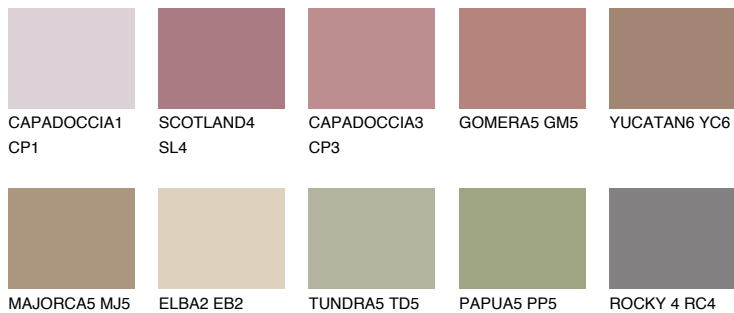

GALICIA5 GL5

☀ 24% **TSR 29%**

Passzoló színek

COLOURS

Intenzív színek

További információért látogasson el a
www.ceresit.hu

*A látható színek a Ceresit által kínált összes vakolatra és festékre vonatkoznak. A tényleges színek kis mértékben eltérhetnek az itt láthatóktól, ez függ a felülettől, a körülményektől és a választott vakolat textúrájától. Javasoljuk a valódi színminták ellenőrzését is a Ceresit forgalmazójánál.