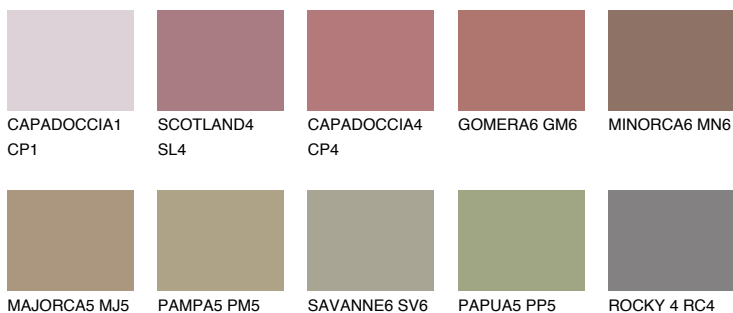

GALICIA6 GL6

☀️ 19% **TSR 22%**

Passzoló színek

COLOURS

Intenzív színek

További információért látogasson el a
www.ceresit.hu