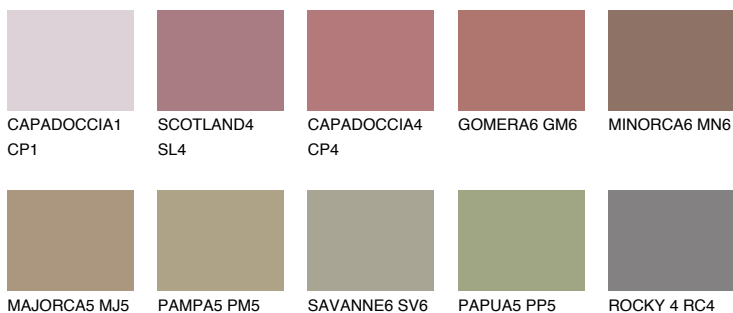

GALICIA6 GL6

☀️ 19% **TSR 22%**

Passzoló színek

COLOURS

Intenzív színek

További információért látogasson el a
www.ceresit.hu

*A látható színek a Ceresit által kínált összes vakolatra és festékre vonatkoznak. A tényleges színek kis mértékben eltérhetnek az itt láthatóktól, ez függ a felülettől, a körülményektől és a választott vakolat textúrájától. Javasoljuk a valódi színminták ellenőrzését is a Ceresit forgalmazójánál.