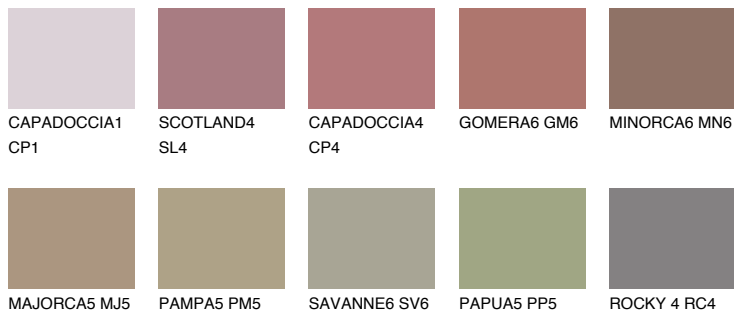

**GALICIA6 GL6**☀️ 19% **TSR 22%****Passzoló színek****COLOURS****Intenzív színek**

További információért látogasson el a
www.ceresit.hu

*A látható színek a Ceresit által kínált összes vakolatra és festékre vonatkoznak. A tényleges színek kis mértékben eltérhetnek az itt láthatóktól, ez függ a felülettől, a körülményektől és a választott vakolat textúrájától. Javasoljuk a valódi színminták ellenőrzését is a Ceresit forgalmazójánál.