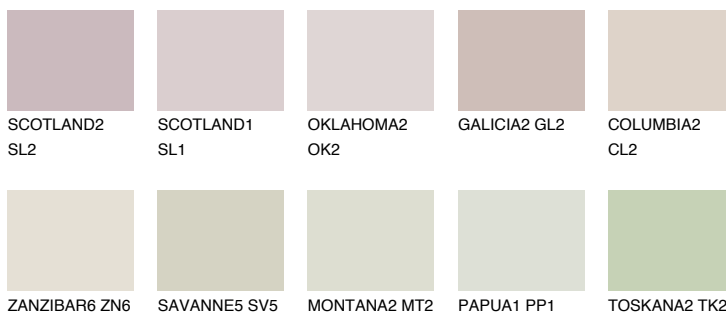

MINORCA1 MN1

71% **TSR** 65%

Passzoló színek

COLOURS

Intenzív színek

További információért látogasson el a
www.ceresit.hu

*A látható színek a Ceresit által kínált összes vakolatra és festékre vonatkoznak. A tényleges színek kis mértékben eltérhetnek az itt láthatóktól, ez függ a felülettől, a körülményektől és a választott vakolat textúrájától. Javasoljuk a valódi színminták ellenőrzését is a Ceresit forgalmazójánál.