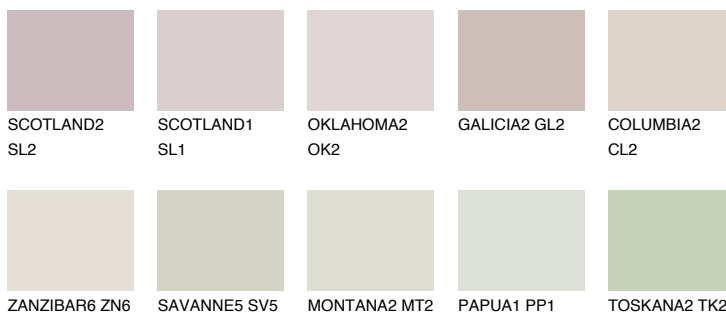

MINORCA1 MN1

71% TSR 65%

Passzoló színek

COLOURS

Intenzív színek

További információért látogasson el a
www.ceresit.hu