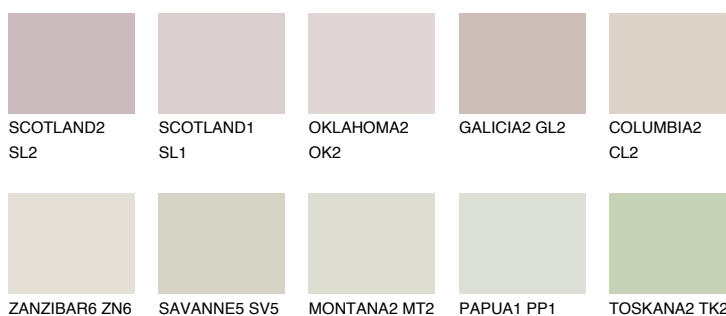

## MINORCA1 MN1

71% TSR 65%

## Passzoló színek

### COLOURS

### Intenzív színek

További információért látogasson el a  
[www.ceresit.hu](http://www.ceresit.hu)

\*A látható színek a Ceresit által kínált összes vakolatra és festékre vonatkoznak. A tényleges színek kis mértékben eltérhetnek az itt láthatóktól, ez függ a felülettől, a körülményektől és a választott vakolat textúrájától. Javasoljuk a valódi színminták ellenőrzését is a Ceresit forgalmazójánál.