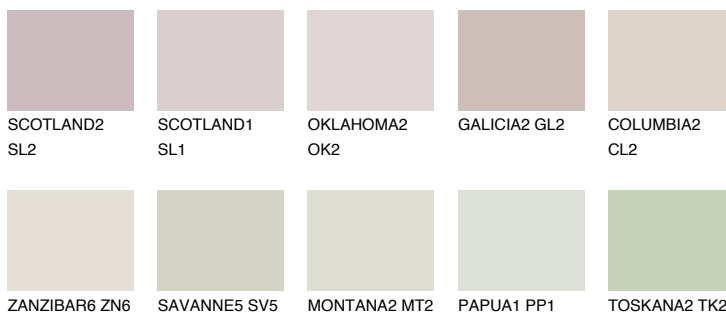

## MINORCA1 MN1

71% **TSR** 65%

## Passzoló színek

### COLOURS

### Intenzív színek

További információért látogasson el a  
[www.ceresit.hu](http://www.ceresit.hu)