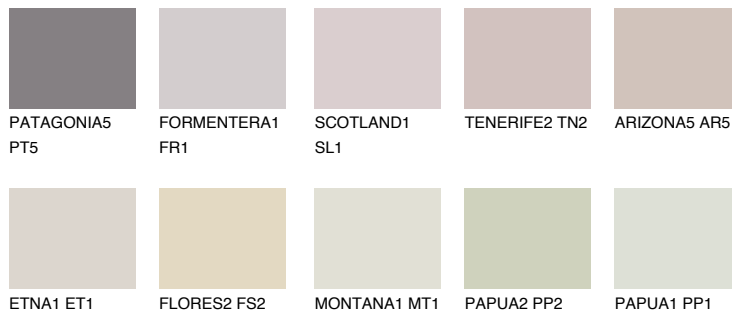

MINORCA2 MN2

64% **TSR** 63%

Passzoló színek

COLOURS

Intenzív színek

További információért látogasson el a
www.ceresit.hu