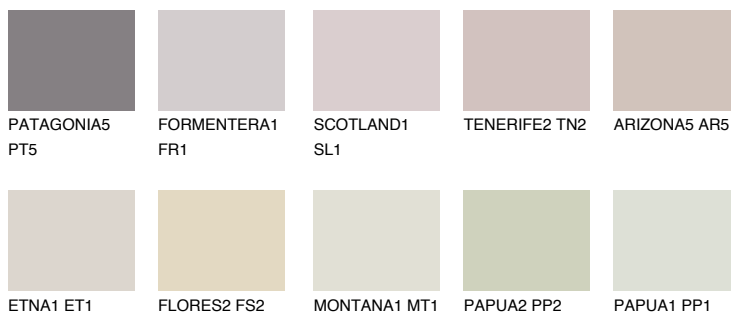

**MINORCA2 MN2**64% **TSR** 63%**Passzoló színek****COLOURS****Intenzív színek**

További információért látogasson el a
www.ceresit.hu

*A látható színek a Ceresit által kínált összes vakolatra és festékre vonatkoznak. A tényleges színek kis mértékben eltérhetnek az itt láthatóktól, ez függ a felülettől, a körülményektől és a választott vakolat textúrájától. Javasoljuk a valódi színminták ellenőrzését is a Ceresit forgalmazójánál.