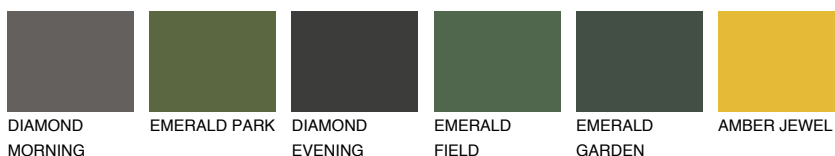

**MINORCA2 MN2**64% **TSR** 63%**Passzoló színek****COLOURS****Intenzív színek**

További információért látogasson el a
www.ceresit.hu

*A látható színek a Ceresit által kínált összes vakolatra és festékre vonatkoznak. A tényleges színek kis mértékben eltérhetnek az itt láthatóktól, ez függ a felülettől, a körülményektől és a választott vakolat textúrájától. Javasoljuk a valódi színminták ellenőrzését is a Ceresit forgalmazójánál.