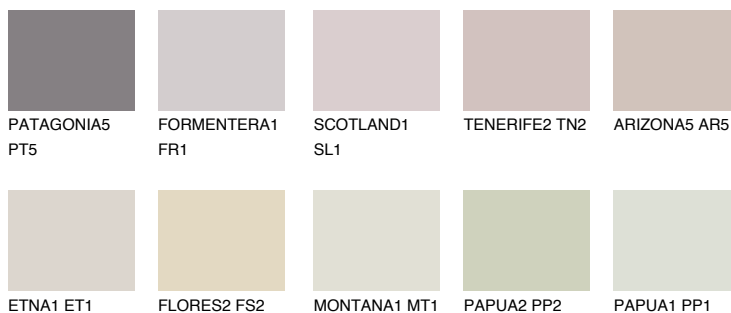

MINORCA2 MN2

64% **TSR** 63%

Passzó színek

COLOURS

Intenzív színek

További információért látogasson el a
www.ceresit.hu

*A látható színek a Ceresit által kínált összes vakolatra és festékre vonatkoznak. A tényleges színek kis mértékben eltérhetnek az itt láthatóktól, ez függ a felülettől, a körülményektől és a választott vakolat textúrájától. Javasoljuk a valódi színminták ellenőrzését is a Ceresit forgalmazójánál.