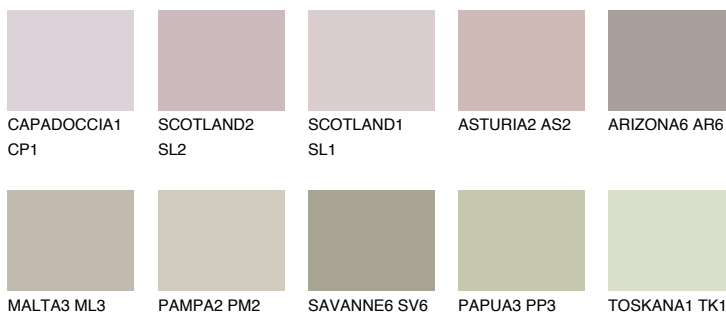

## MINORCA3 MN3

 48% **TSR** 44%

## Passzoló színek

### COLOURS

### Intenzív színek

További információért látogasson el a  
[www.ceresit.hu](http://www.ceresit.hu)

\*A látható színek a Ceresit által kínált összes vakolatra és festékre vonatkoznak. A tényleges színek kis mértékben eltérhetnek az itt láthatóktól, ez függ a felülettől, a körülményektől és a választott vakolat textúrájától. Javasoljuk a valódi színminták ellenőrzését is a Ceresit forgalmazójánál.