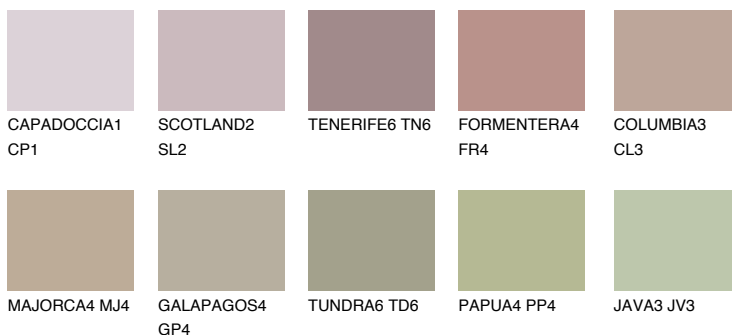

## MINORCA4 MN4

40% **TSR** 41%

## Passzoló színek

### COLOURS

### Intenzív színek

További információért látogasson el a  
[www.ceresit.hu](http://www.ceresit.hu)

\*A látható színek a Ceresit által kínált összes vakolatra és festékre vonatkoznak. A tényleges színek kis mértékben eltérhetnek az itt láthatóktól, ez függ a felülettől, a körülményektől és a választott vakolat textúrájától. Javasoljuk a valódi színminták ellenőrzését is a Ceresit forgalmazójánál.