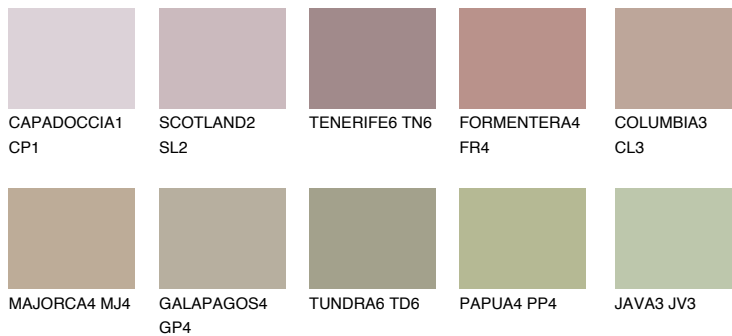

MINORCA4 MN4

40% **TSR** 41%

Passzó színek

COLOURS

Intenzív színek

További információért látogasson el a
www.ceresit.hu

*A látható színek a Ceresit által kínált összes vakolatra és festékre vonatkoznak. A tényleges színek kis mértékben eltérhetnek az itt láthatóktól, ez függ a felülettől, a körülményektől és a választott vakolat textúrájától. Javasoljuk a valódi színminták ellenőrzését is a Ceresit forgalmazójánál.