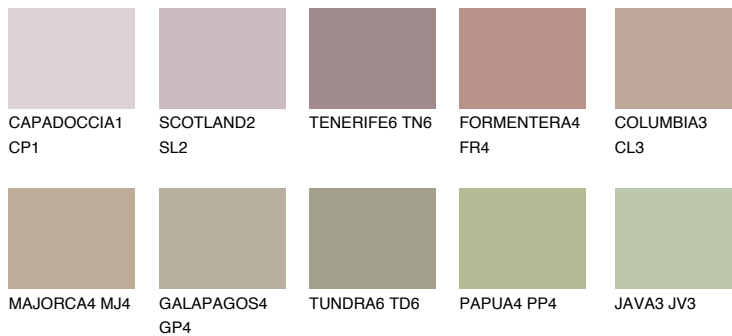

## MINORCA4 MN4

40% **TSR** 41%

## Passzoló színek

### COLOURS

### Intenzív színek

További információért látogasson el a  
[www.ceresit.hu](http://www.ceresit.hu)

\*A látható színek a Ceresit által kínált összes vakolatra és festékre vonatkoznak. A tényleges színek kis mértékben eltérhetnek az itt láthatóktól, ez függ a felülettől, a körülményektől és a választott vakolat textúrájától. Javasoljuk a valódi színminták ellenőrzését is a Ceresit forgalmazójánál.