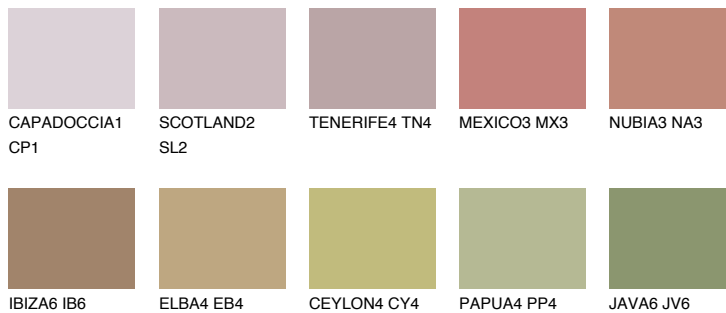

**MINORCA5 MN5**☀ 27% **TSR 30%****Passzó színek****COLOURS****Intenzív színek**

További információért látogasson el a  
[www.ceresit.hu](http://www.ceresit.hu)

\*A látható színek a Ceresit által kínált összes vakolatra és festékre vonatkoznak. A tényleges színek kis mértékben eltérhetnek az itt láthatóktól, ez függ a felülettől, a körülményektől és a választott vakolat textúrájától. Javasoljuk a valódi színminták ellenőrzését is a Ceresit forgalmazójánál.