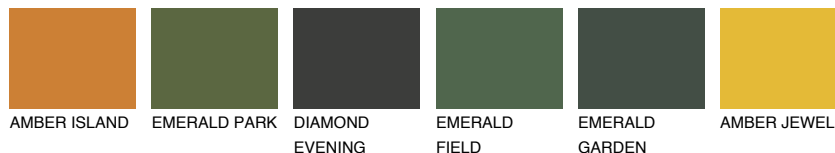

**MINORCA5 MN5**☀ 27% **TSR 30%****Passzó színek****COLOURS****Intenzív színek**

További információért látogasson el a  
[www.ceresit.hu](http://www.ceresit.hu)

\*A látható színek a Ceresit által kínált összes vakolatra és festékre vonatkoznak. A tényleges színek kis mértékben eltérhetnek az itt láthatóktól, ez függ a felülettől, a körülményektől és a választott vakolat textúrájától. Javasoljuk a valódi színminták ellenőrzését is a Ceresit forgalmazójánál.