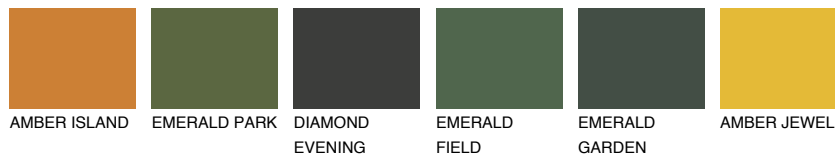

**MINORCA5 MN5**☀ 27% **TSR 30%****Passzó színek****COLOURS****Intenzív színek**

További információért látogasson el a
www.ceresit.hu

*A látható színek a Ceresit által kínált összes vakolatra és festékre vonatkoznak. A tényleges színek kis mértékben eltérhetnek az itt láthatóktól, ez függ a felülettől, a körülményektől és a választott vakolat textúrájától. Javasoljuk a valódi színminták ellenőrzését is a Ceresit forgalmazójánál.