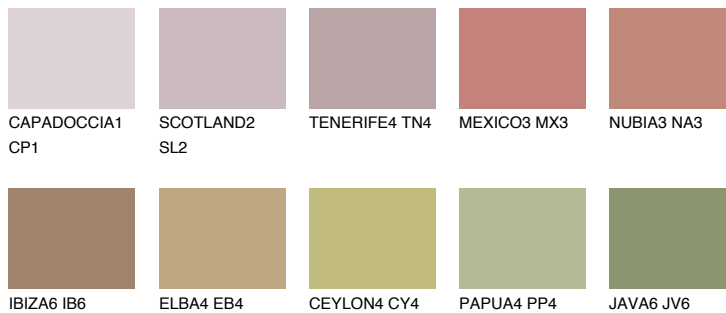

**MINORCA5 MN5**☀ 27% **TSR 30%****Passzó színek****COLOURS****Intenzív színek**

További információért látogasson el a
www.ceresit.hu

*A látható színek a Ceresit által kínált összes vakolatra és festékre vonatkoznak. A tényleges színek kis mértékben eltérhetnek az itt láthatóktól, ez függ a felülettől, a körülményektől és a választott vakolat textúrájától. Javasoljuk a valódi színminták ellenőrzését is a Ceresit forgalmazójánál.