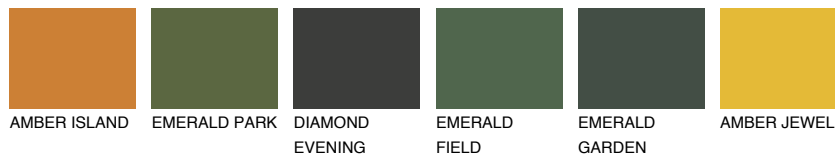

MINORCA6 MN6

☀️ 19% **TSR 20%**

Passzoló színek

COLOURS

Intenzív színek

További információért látogasson el a
www.ceresit.hu

*A látható színek a Ceresit által kínált összes vakolatra és festékre vonatkoznak. A tényleges színek kis mértékben eltérhetnek az itt láthatóktól, ez függ a felülettől, a körülményektől és a választott vakolat textúrájától. Javasoljuk a valódi színminták ellenőrzését is a Ceresit forgalmazójánál.