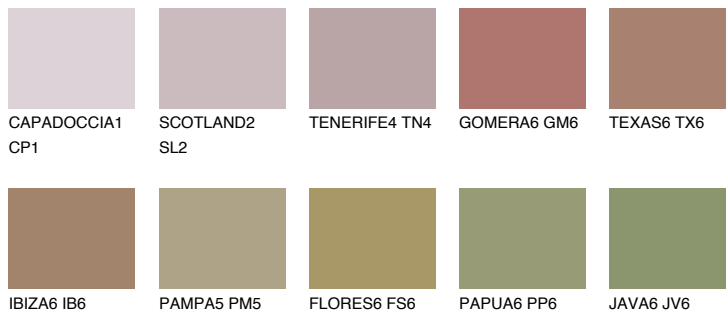

MINORCA6 MN6

☀️ 19% **TSR 20%**

Passzoló színek

COLOURS

Intenzív színek

További információért látogasson el a
www.ceresit.hu

*A látható színek a Ceresit által kínált összes vakolatra és festékre vonatkoznak. A tényleges színek kis mértékben eltérhetnek az itt láthatóktól, ez függ a felülettől, a körülményektől és a választott vakolat textúrájától. Javasoljuk a valódi színminták ellenőrzését is a Ceresit forgalmazójánál.