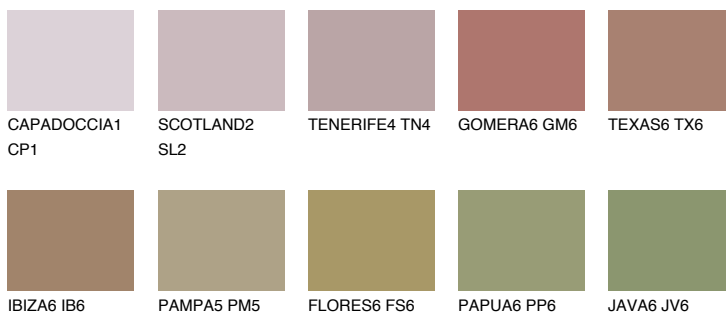

## MINORCA6 MN6

☀️ 19%    **TSR 20%**

### Passzólo színek

#### COLOURS

#### Intenzív színek

További információért látogasson el a  
[www.ceresit.hu](http://www.ceresit.hu)

\*A látható színek a Ceresit által kínált összes vakolatra és festékre vonatkoznak. A tényleges színek kis mértékben eltérhetnek az itt láthatóktól, ez függ a felülettől, a körülményektől és a választott vakolat textúrájától. Javasoljuk a valódi színminták ellenőrzését is a Ceresit forgalmazójánál.