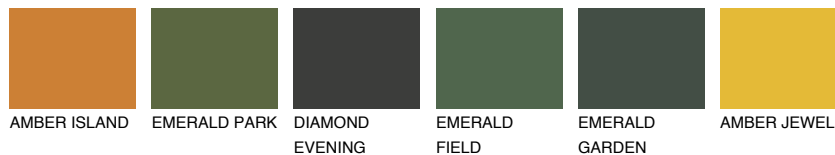

## MINORCA6 MN6

☀️ 19%    **TSR 20%**

### Passzoló színek

#### COLOURS

#### Intenzív színek

További információért látogasson el a  
[www.ceresit.hu](http://www.ceresit.hu)

\*A látható színek a Ceresit által kínált összes vakolatra és festékre vonatkoznak. A tényleges színek kis mértékben eltérhetnek az itt láthatóktól, ez függ a felülettől, a körülményektől és a választott vakolat textúrájától. Javasoljuk a valódi színminták ellenőrzését is a Ceresit forgalmazójánál.