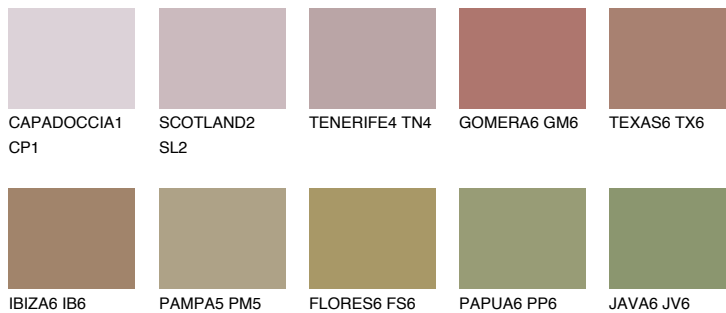

## MINORCA6 MN6

☀️ 19%    **TSR 20%**

### Passzoló színek

#### COLOURS

#### Intenzív színek

További információért látogasson el a  
[www.ceresit.hu](http://www.ceresit.hu)

\*A látható színek a Ceresit által kínált összes vakolatra és festékre vonatkoznak. A tényleges színek kis mértékben eltérhetnek az itt láthatóktól, ez függ a felülettől, a körülményektől és a választott vakolat textúrájától. Javasoljuk a valódi színminták ellenőrzését is a Ceresit forgalmazójánál.