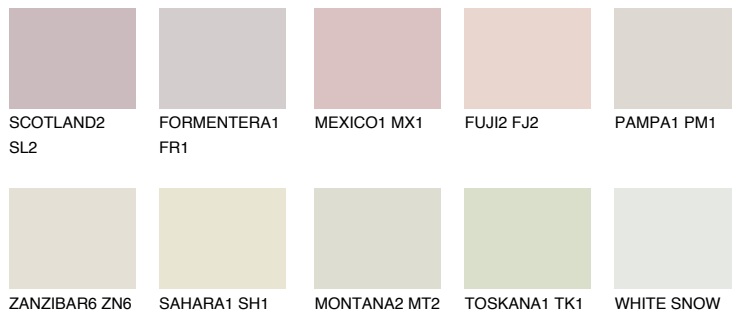


**MADEIRA1 MD1**74% **TSR** 72%**Passzoló színek****COLOURS****Intenzív színek**

További információért látogasson el a
www.ceresit.hu

*A látható színek a Ceresit által kínált összes vakolatra és festékre vonatkoznak. A tényleges színek kis mértékben eltérhetnek az itt láthatóktól, ez függ a felülettől, a körülményektől és a választott vakolat textúrájától. Javasoljuk a valódi színminták ellenőrzését is a Ceresit forgalmazójánál.