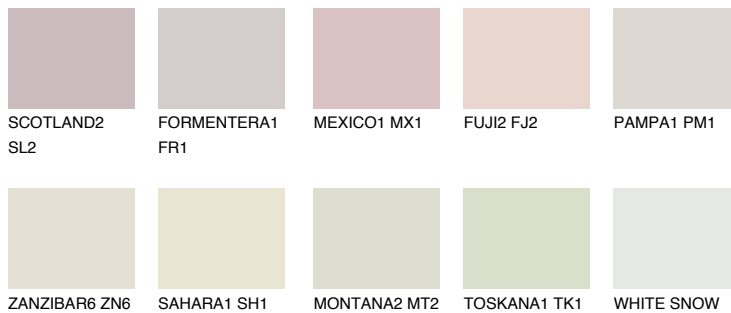


**MADEIRA1 MD1**74% **TSR** 72%**Passzoló színek****COLOURS****Intenzív színek**

További információért látogasson el a
www.ceresit.hu

*A látható színek a Ceresit által kínált összes vakolatra és festékre vonatkoznak. A tényleges színek kis mértékben eltérhetnek az itt láthatóktól, ez függ a felülettől, a körülményektől és a választott vakolat textúrájától. Javasoljuk a valódi színminták ellenőrzését is a Ceresit forgalmazójánál.