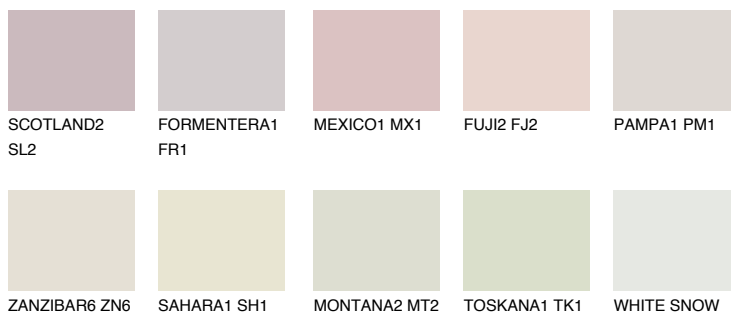

MADEIRA1 MD1

74% **TSR** 72%

Passzoló színek

COLOURS

Intenzív színek

További információért látogasson el a
www.ceresit.hu

*A látható színek a Ceresit által kínált összes vakolatra és festékre vonatkoznak. A tényleges színek kis mértékben eltérhetnek az itt láthatóktól, ez függ a felülettől, a körülményektől és a választott vakolat textúrájától. Javasoljuk a valódi színminták ellenőrzését is a Ceresit forgalmazójánál.