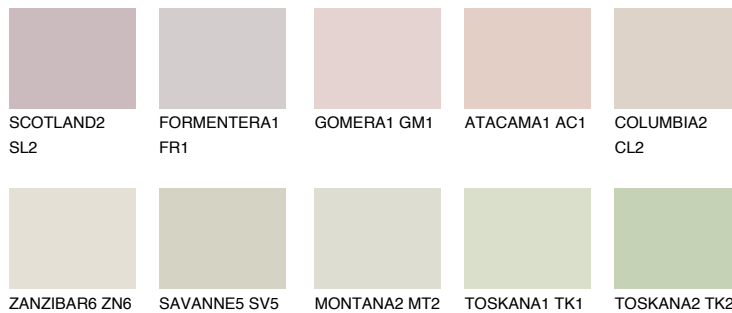

MADEIRA2 MD2

66% **TSR** 64%

Passzoló színek

COLOURS

Intenzív színek

További információért látogasson el a
www.ceresit.hu