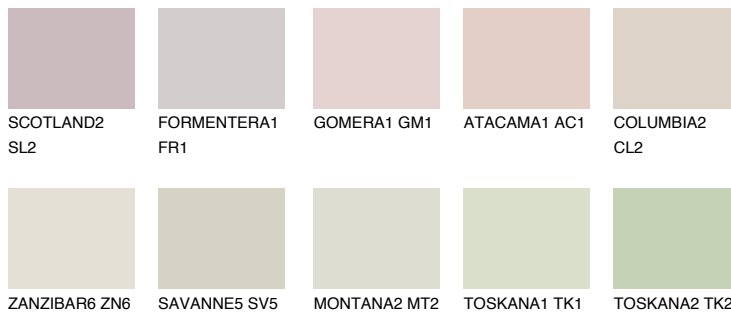


**MADEIRA2 MD2**66% **TSR** 64%**Passzoló színek****COLOURS****Intenzív színek**

További információért látogasson el a
www.ceresit.hu

*A látható színek a Ceresit által kínált összes vakolatra és festékre vonatkoznak. A tényleges színek kis mértékben eltérhetnek az itt láthatóktól, ez függ a felülettől, a körülményektől és a választott vakolat textúrájától. Javasoljuk a valódi színminták ellenőrzését is a Ceresit forgalmazójánál.