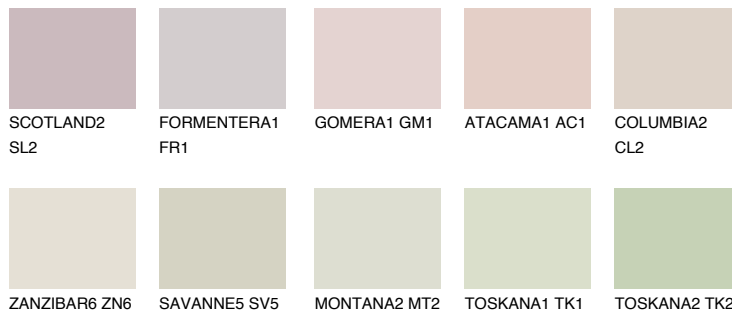


**MADEIRA2 MD2**66% **TSR** 64%**Passzoló színek****COLOURS****Intenzív színek**

További információért látogasson el a
www.ceresit.hu

*A látható színek a Ceresit által kínált összes vakolatra és festékre vonatkoznak. A tényleges színek kis mértékben eltérhetnek az itt láthatóktól, ez függ a felülettől, a körülményektől és a választott vakolat textúrájától. Javasoljuk a valódi színminták ellenőrzését is a Ceresit forgalmazójánál.