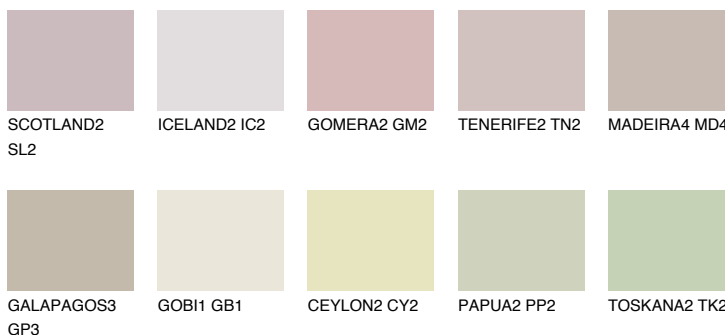

MADEIRA3 MD3

52% **TSR** 50%

Passzoló színek

COLOURS

Intenzív színek

További információért látogasson el a
www.ceresit.hu

*A látható színek a Ceresit által kínált összes vakolatra és festékre vonatkoznak. A tényleges színek kis mértékben eltérhetnek az itt láthatóktól, ez függ a felülettől, a körülményektől és a választott vakolat textúrájától. Javasoljuk a valódi színminták ellenőrzését is a Ceresit forgalmazójánál.