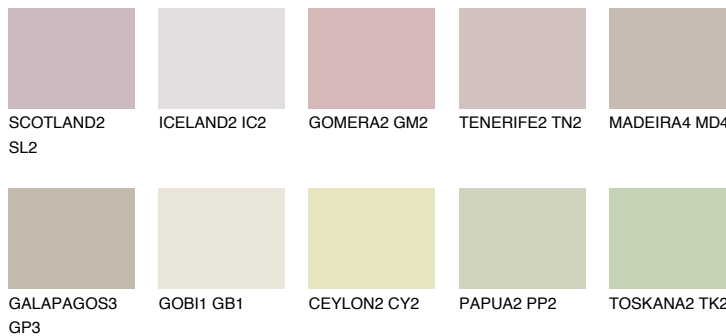

**MADEIRA3 MD3**52% **TSR** 50%**Passzoló színek****COLOURS****Intenzív színek**

További információért látogasson el a
www.ceresit.hu

*A látható színek a Ceresit által kínált összes vakolatra és festékre vonatkoznak. A tényleges színek kis mértékben eltérhetnek az itt láthatóktól, ez függ a felülettől, a körülményektől és a választott vakolat textúrájától. Javasoljuk a valódi színminták ellenőrzését is a Ceresit forgalmazójánál.