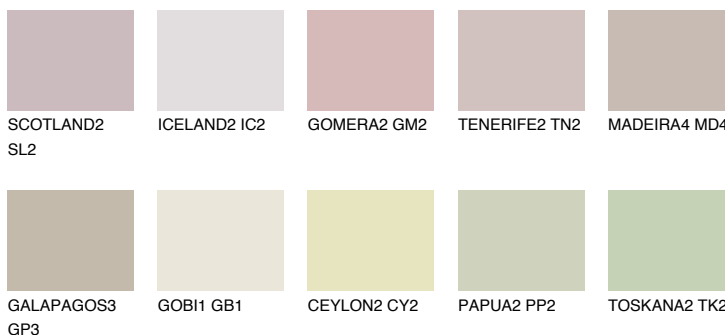

MAIDEIRA3 MD3

52% **TSR** 50%

Passzoló színek

COLOURS

Intenzív színek

További információért látogasson el a
www.ceresit.hu

*A látható színek a Ceresit által kínált összes vakolatra és festékre vonatkoznak. A tényleges színek kis mértékben eltérhetnek az itt láthatóktól, ez függ a felülettől, a körülményektől és a választott vakolat textúrájától. Javasoljuk a valódi színminták ellenőrzését is a Ceresit forgalmazójánál.