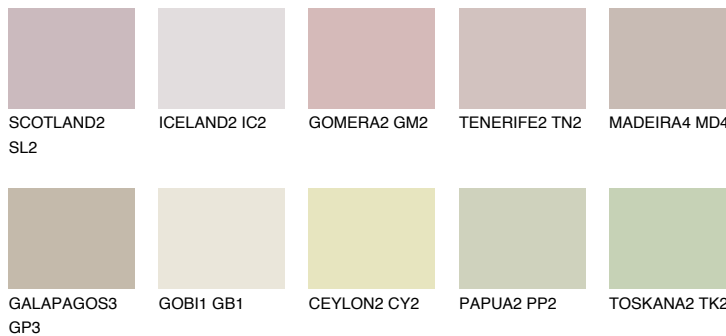

MADEIRA3 MD3

52% **TSR** 50%

Passzoló színek

COLOURS

Intenzív színek

További információért látogasson el a
www.ceresit.hu

*A látható színek a Ceresit által kínált összes vakolatra és festékre vonatkoznak. A tényleges színek kis mértékben eltérhetnek az itt láthatóktól, ez függ a felülettől, a körülményektől és a választott vakolat textúrájától. Javasoljuk a valódi színminták ellenőrzését is a Ceresit forgalmazójánál.